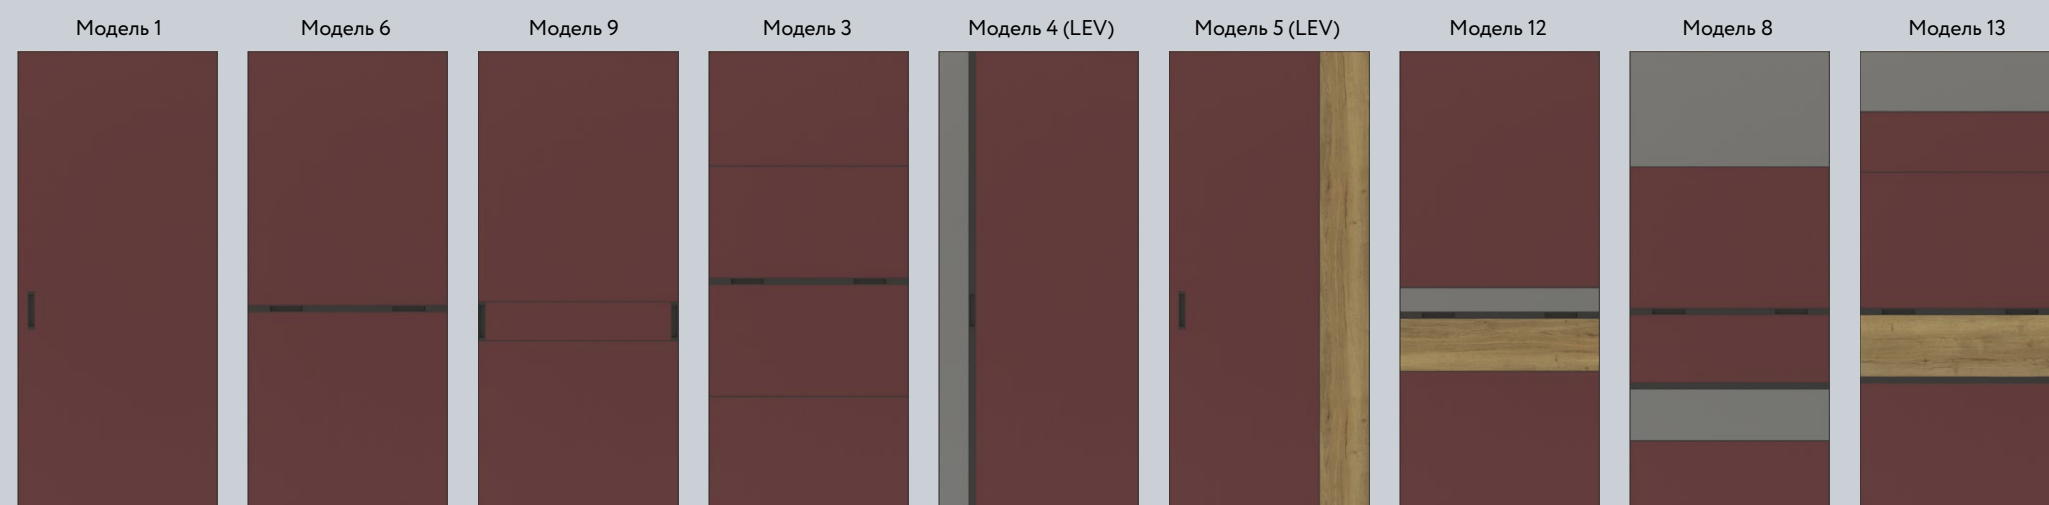

Система NOVA | Эталонный модельный ряд с материалами