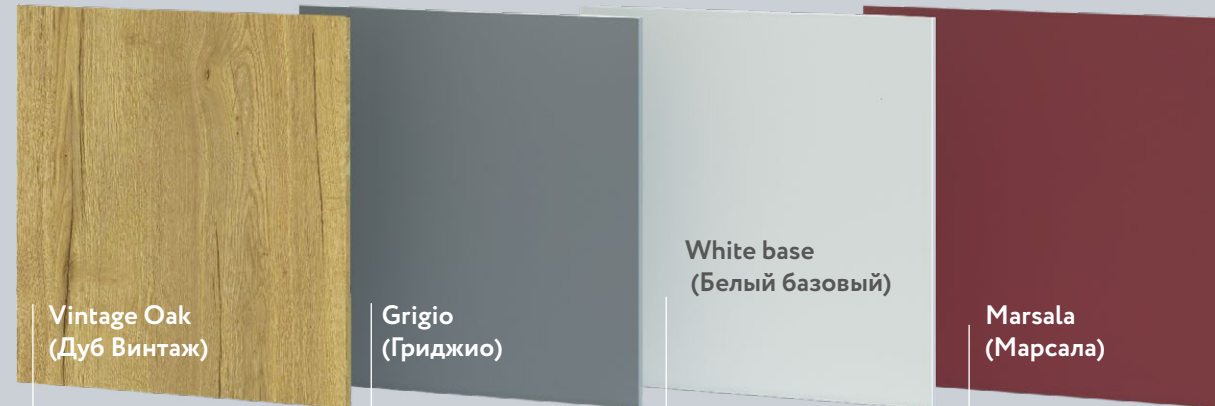

Натуральный шпон

Срез массива дуба. Передает природный узор волокон дерева и отличается глубокой текстурой. Отполирован и защищен лаком от механических воздействий и влаги.

Произведено в Италии.

Vintage Oak
(Дуб Винтаж)

Натуральный цвет и глубокая текстура рисунка с прожилками и следами прошлого: потертости, сколы и царапины

Grigio
(Гриджио)

Сдержанный антрацитовый. Сложный пепельно-серый цвет незаменим в урбанистических стилях

White base
(Белый базовый)

Классический молочный. Станет идеальным фоновым цветом или элегантной доминантой

Marsala
(Марсала)

Интригующий винно-красный. Теплый и насыщенный цвет для ярких акцентных вариантов

Панели МДФ

Эмаль акриловая, супер матовый лак. Гладкая сатиновая поверхность с бархатистым эффектом.

Произведено в России.

Стекло и зеркала

Премиальные стекла отличаются высоким показателем чистоты и прозрачности, без оттенков и искажений. Произведено в России, Евросоюзе.

Стекло Gaufre (Гофре)

Декоративное стекло с рельефной поверхностью: гофрированный рисунок напоминает неглубокие параллельные складки. Пропускает свет, но преломляет лучи и искажает изображение.

Зеркало Brilliant (Бриллиант)

Осветленное зеркало. Чистота 100%. Отражение максимально естественное, четкое, яркое, напоминает игру света внутри бриллианта.

Стекло Enigma Grey (Энигма Грей)

Бесцветное стекло с уникальным зеркальным покрытием. При дневном освещении зеркальное, при источнике света за стеклом — прозрачное. Идеально для перегородок и зонирования пространства.