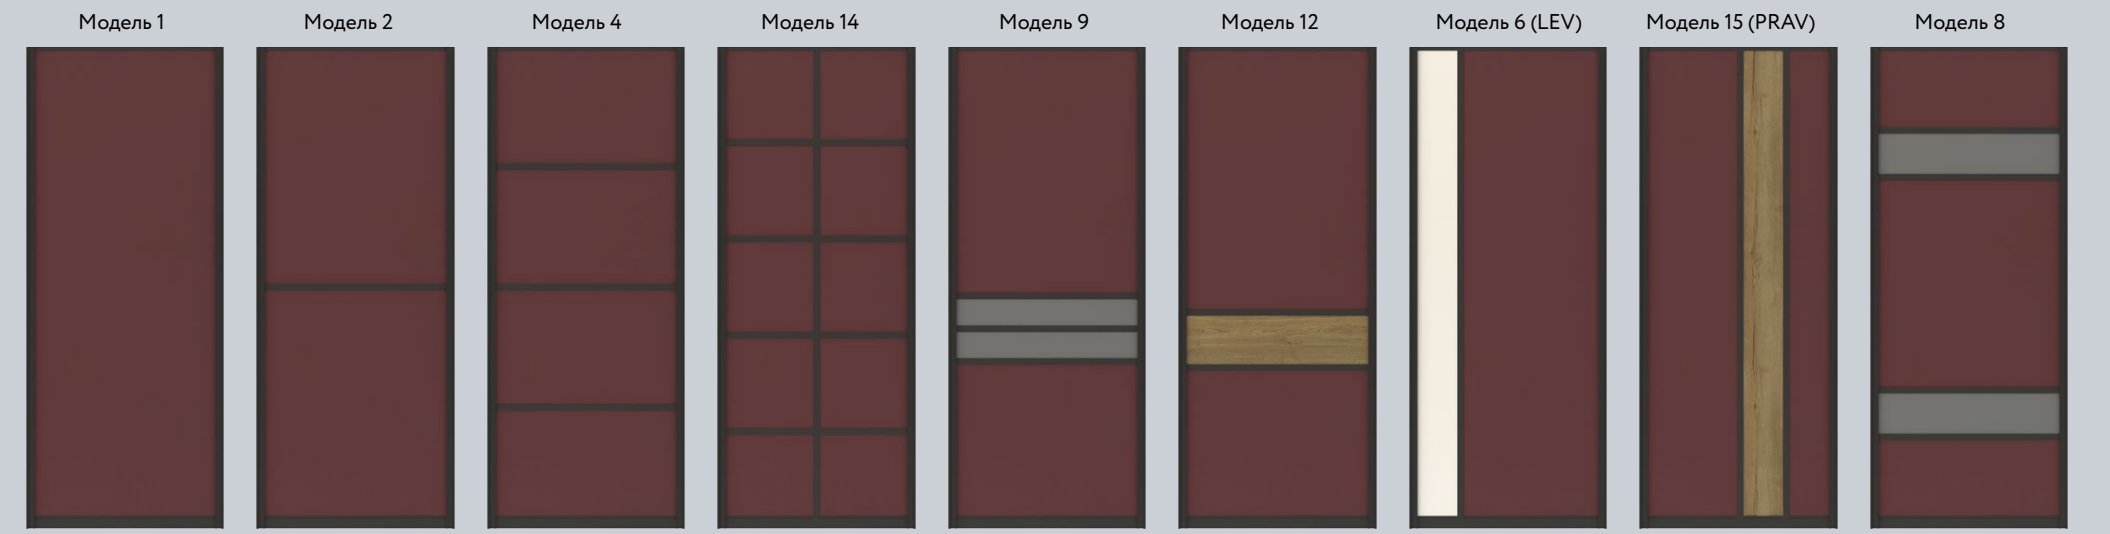

Vintage Oak  
(Дуб Винтаж)Стекло Lacobel  
9003 White PureЗеркало Silver  
(Серебро)

Современная спальня подразумевает отсутствие лишних деталей, формы мебели максимально упрощены, а декор практически отсутствует. За счет этого пространство спальни кажется просторным и светлым. Характер стилистики выражается в правильно подобранных цветах и фактурах. Чаще всего это монохромные интерьеры: серые, белые или пастельные оттенки. Уйти от мрачности и скуки помогает шкаф. Глянцевое стекло «White» в верхней части зрительно приподнимает потолок. Текстурированная вставка из шпона вносит неповторимый облик и изысканность. Зеркало внизу расширяет пространство.

Стекло цветное  
Black (Черный)

Черный цвет в интерьере — символ аристократичности и роскоши. Он вне моды и времени, главное правильно его дозировать и совмещать.

Большой встроенный шкаф с черными фасадами выглядит в высшей степени элегантно, абсолютно не давит, а наоборот стирает границы и словно уходит в бесконечность. Размещенный на белом фоне он смотрится еще выразительней, а черное стекло фасадов делает его загадочным и магически притягательным. Глянцевая поверхность стекла мягко отражает, увеличивает пространство, а зеркальные блики добавляют объема. Фурнитура из черного металла — идеально завершает композицию.

Стекло цветное  
Black (Черный)

Зеркало  
Grey  
(Серый) сатинат

Hдв - высота двери  
Лдв - ширина двери  
b - изменяемая ширина филенки  
f - изменяемая высота филенки

\* Только при использовании регулируемого распашного механизма