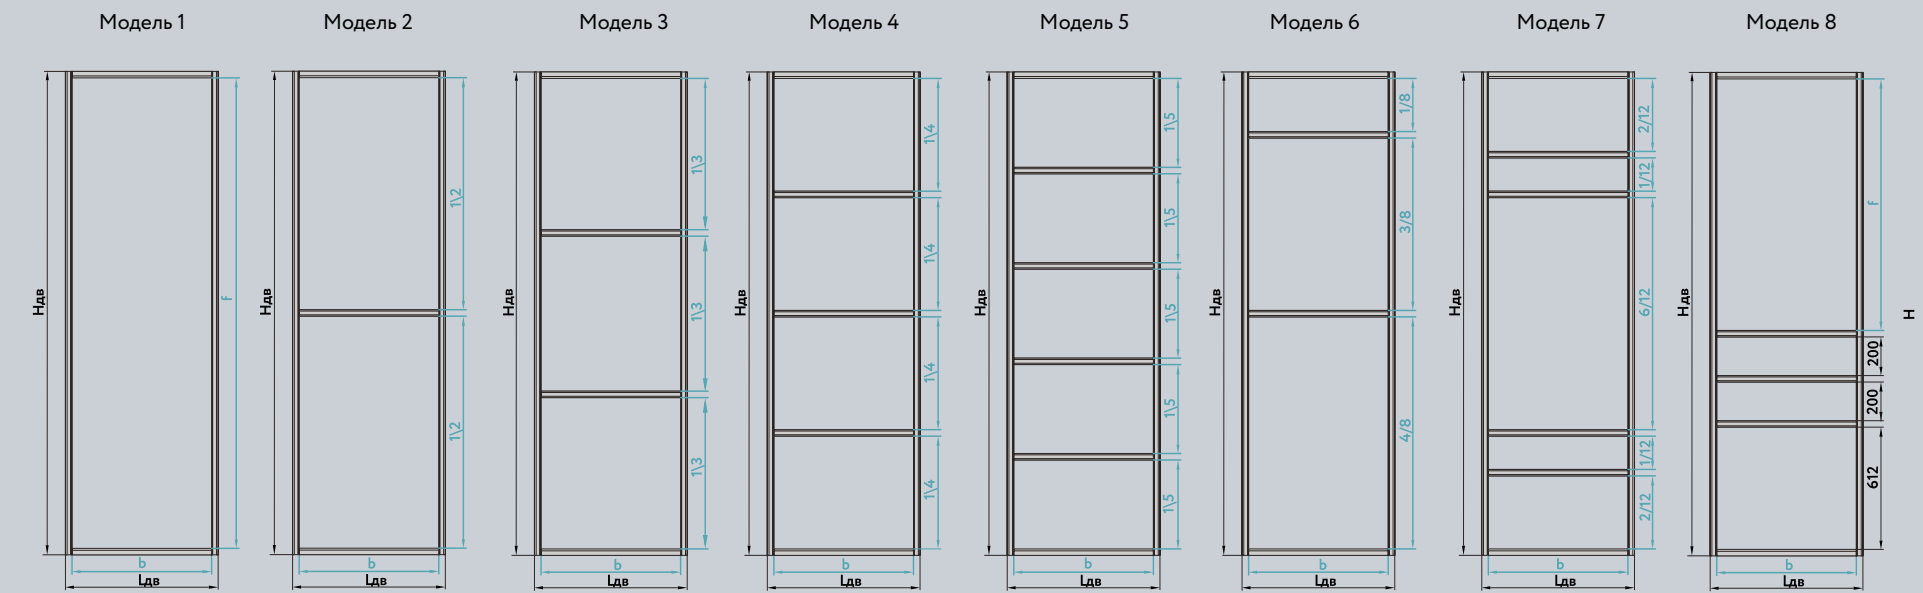

Стекло  
цветное  
Black (Черный)

Зеркало  
Grey (Серый)  
сатинат

\* Горизонтальные и вертикальные рамки от системы СТАНДАРТ

Hдв - высота двери  
Lдв - ширина двери  
b - изменяемая ширина филенки  
f - изменяемая высота филенки