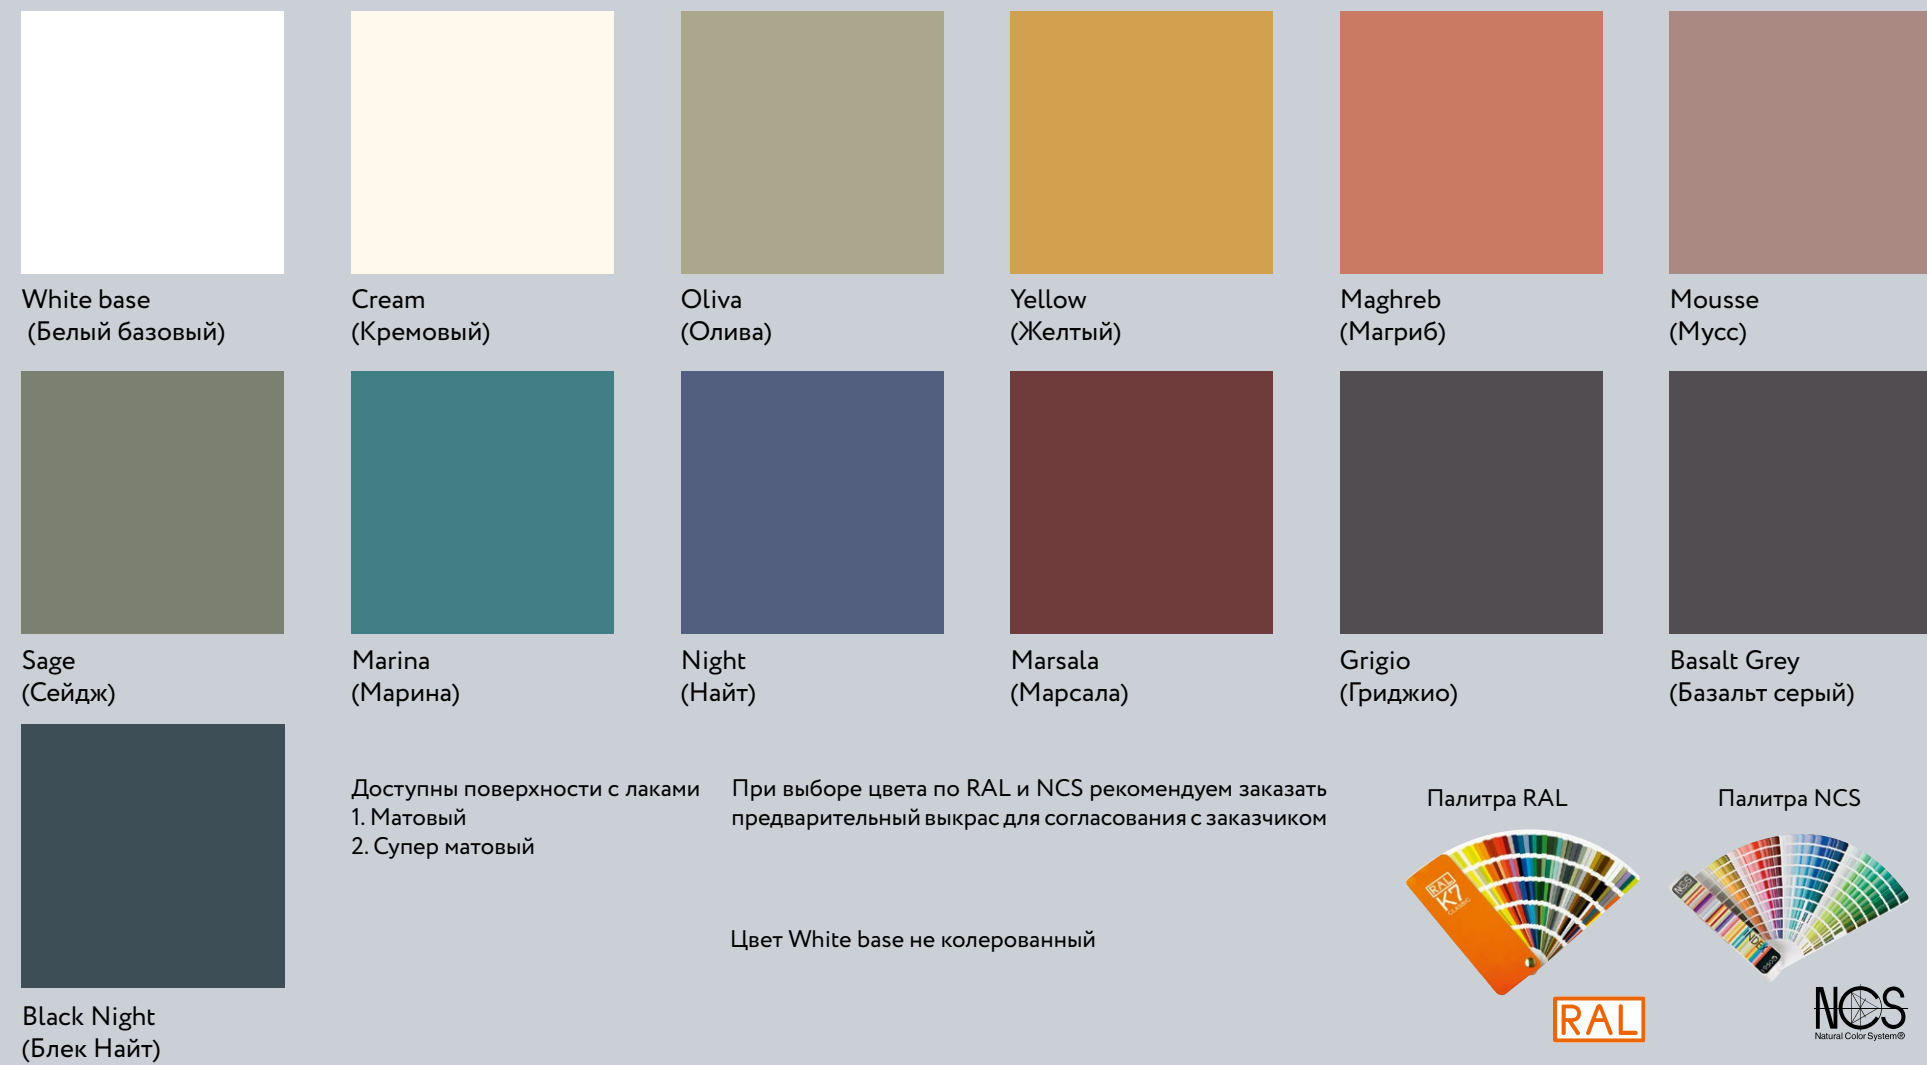

- 12 - Зеркало Brilliant (Бриллиант), осветленное
- 13 - Зеркало Silver (Серебро)
- 14 - Зеркало Grey (Серый)
- 15 - Зеркало Bronze (Бронза)
- 16 - Зеркало Silver (Серебро) сатинат
- 17 - Зеркало Grey (Серый) сатинат
- 18 - Зеркало Bronze (Бронза) сатинат
- 19 - Стекло Lacobel 9003 White Pure
- 20 - Стекло Lacobel 1013 White Pearl
- 21 - Стекло цветное Black (Черный)
- 22 - Стекло осветленное сатинат White (Белый), RAL 9003
- 23 - Стекло осветленное сатинат Black (Черный)

SenseTouch | Материалы

Палитра МДФ декоров 3D экопластика

Палитра МДФ древесных декоров 3D экопластика

Палитра МДФ в акриловой эмали

Разнотекстурные декоры

Гладкая поверхность

Белый Альпийский  
W1100/ST9

Белый классический  
W960/SM

Белый Премиум  
W1000/ST9

Крем бежевый  
U222/ST9

Бежевый песок  
U156/ST9

Кашемир серый  
U702/ST9

Светло-серый  
U708/ST9

Серая галька  
U201/ST9

Миндаль бежевый  
U211/ST9

Серый камень  
U727/ST9