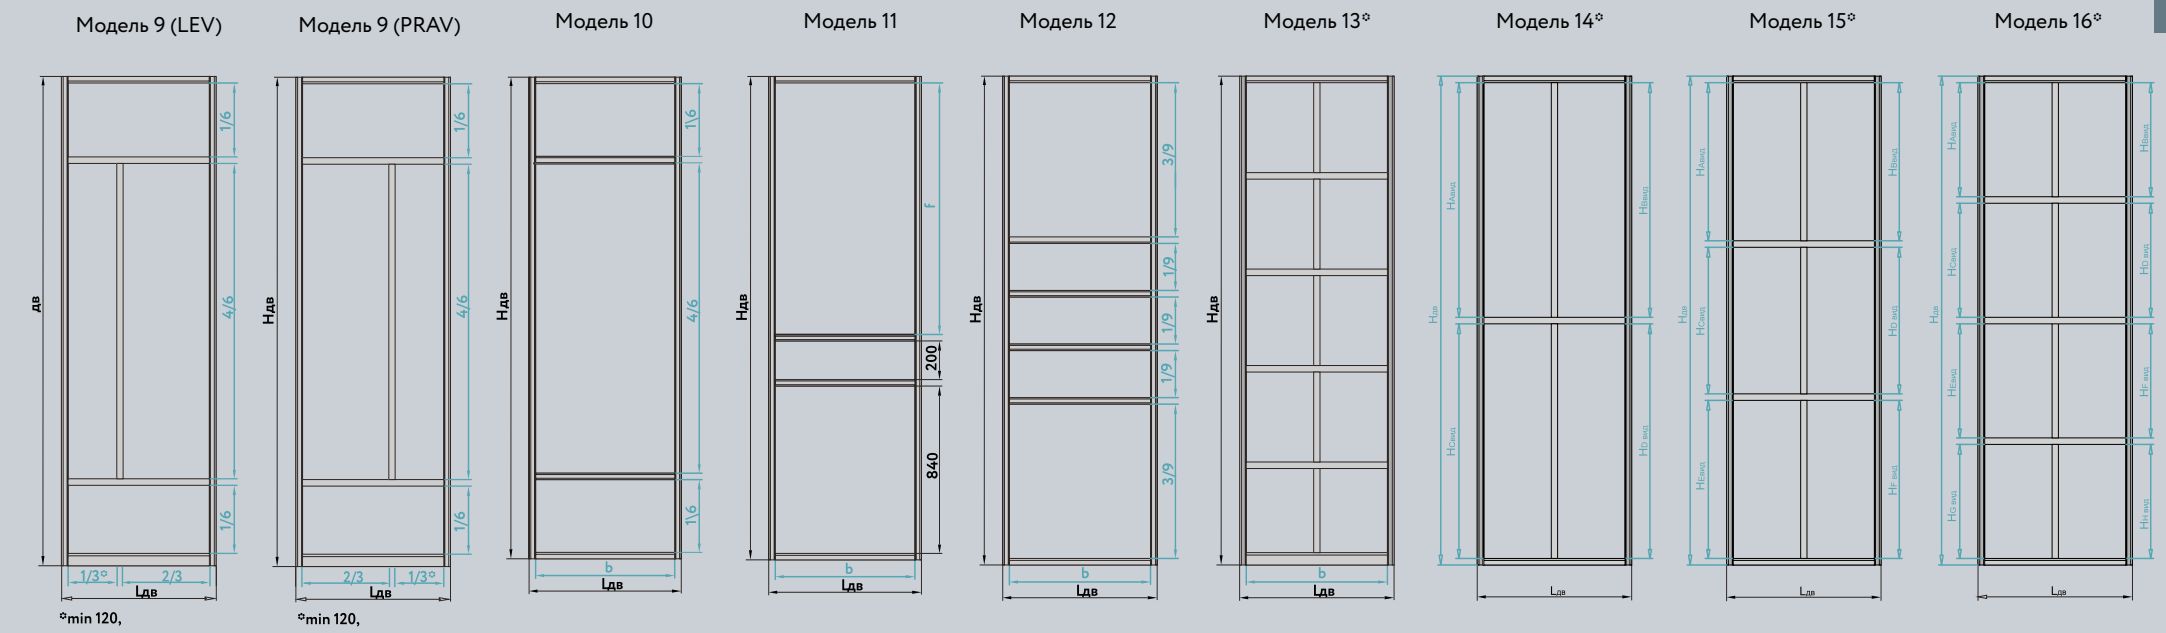

Стекло  
цветное  
Black (Черный)

Зеркало  
Grey (Серый)  
сатинат

\* Горизонтальные и вертикальные рамки от системы СТАНДАРТ

Hдв - высота двери  
Lдв - ширина двери  
b - изменяемая ширина филенки  
f - изменяемая высота филенки