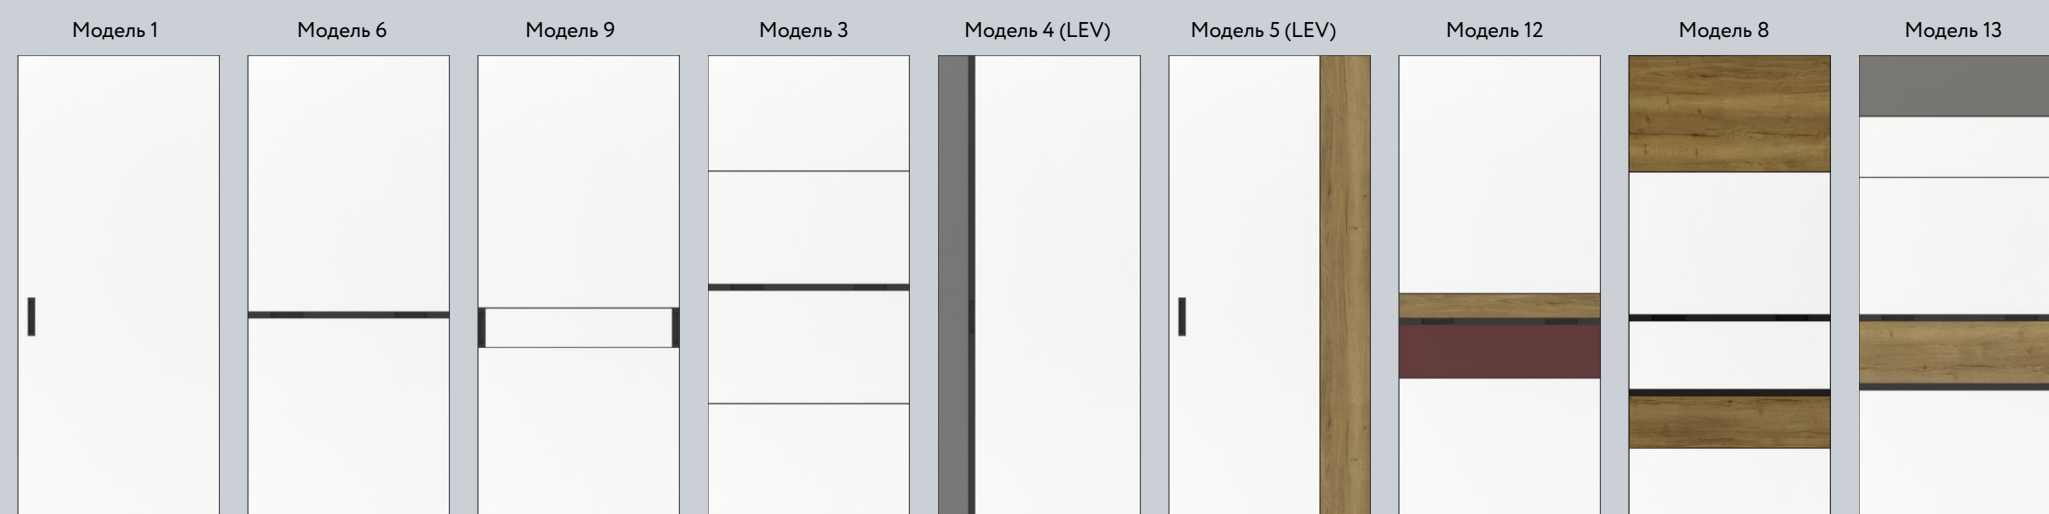

Система NOVA | Эталонный модельный ряд с материалами