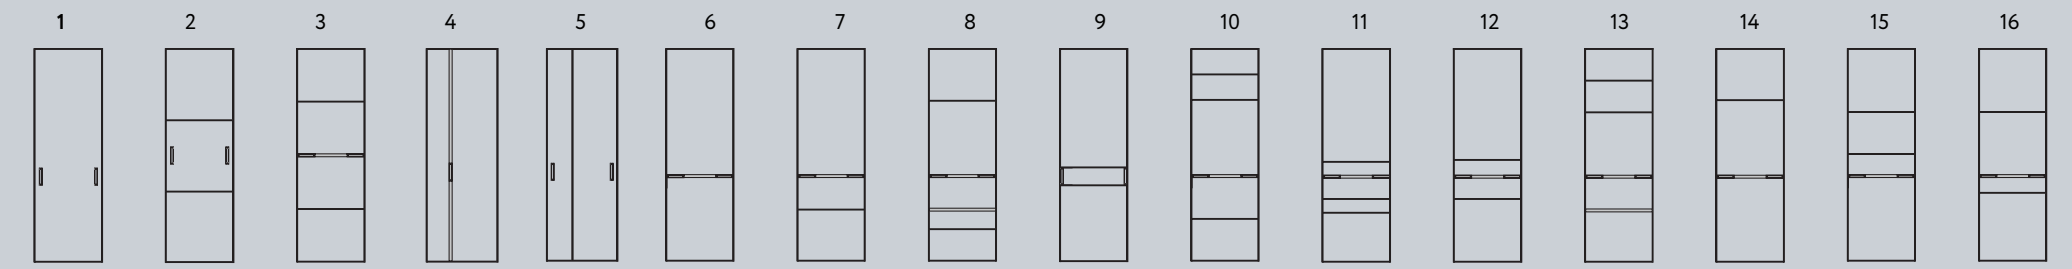

Каталог  
продукции **2024**

Коллекция  
современных дверей  
**Sense Touch**

**ARISTO**<sup>®</sup>  
интерьерные  
решения

Типы систем	Типы профилей	Цветовая гамма профилей
<p><b>NOVA</b></p>  <p>Раздвижные двери</p>	 <p>Профиль вертикальный NOVA</p>	<p>NOVA</p>  <p>Серебро матовое    Белый глянец    Черный матовый</p>
<p><b>SLIM LINE</b></p>  <p>Раздвижные двери</p> <p>Фурнитура стразовые цепи</p>	 <p>Профиль вертикальный SLIM    Профиль вертикальный SLIM MAX</p>  <p>Профиль вертикальный SLIM декор</p>	<p>SLIM SLIM MAX    SLIM SLIM MAX    SLIM SLIM MAX    SLIM    SLIM декор    SLIM декор    SLIM декор</p>  <p>Серебро матовое    Белый глянец    Черный матовый    Шампань матовая    Серебро матовое    Белый глянец    Черный матовый</p>  <p>Серебро, кристалл прозрачный    Серебро, кристалл темно-синий    Серебро, кристалл черный    Золото, кристалл прозрачный    Вороненая сталь, кристалл черный</p>
<p><b>4 в 1</b></p>  <p>Подвесные двери</p>  <p>Распашные двери</p>	 <p>Профиль вертикальный Fusion    Профиль вертикальный Smart</p>	<p>Fusion Smart    Fusion    Fusion Smart    Fusion    Fusion</p>  <p>Серебро матовое    Белый матовый    Черный матовый    Слоновая кость    Дуб белый</p> <p>Fusion    Fusion    Fusion</p> <p>Венге темный    Антрацит    Золото крацованное</p>
<p>Стационарные перегородки</p> 	 <p>Профиль вертикальный Fusion</p>	<p>Fusion Smart    Fusion    Fusion Smart    Fusion    Fusion</p>  <p>Серебро матовое    Белый матовый    Черный матовый    Слоновая кость    Дуб белый</p> <p>Fusion    Fusion    Fusion</p> <p>Венге темный    Антрацит    Золото крацованное</p>
<p>Складные двери</p> 	 <p>Профиль вертикальный Fusion</p>	<p>Fusion Smart    Fusion    Fusion Smart    Fusion    Fusion</p>  <p>Серебро матовое    Белый матовый    Черный матовый    Слоновая кость    Дуб белый</p> <p>Fusion    Fusion    Fusion</p> <p>Венге темный    Антрацит    Золото крацованное</p>