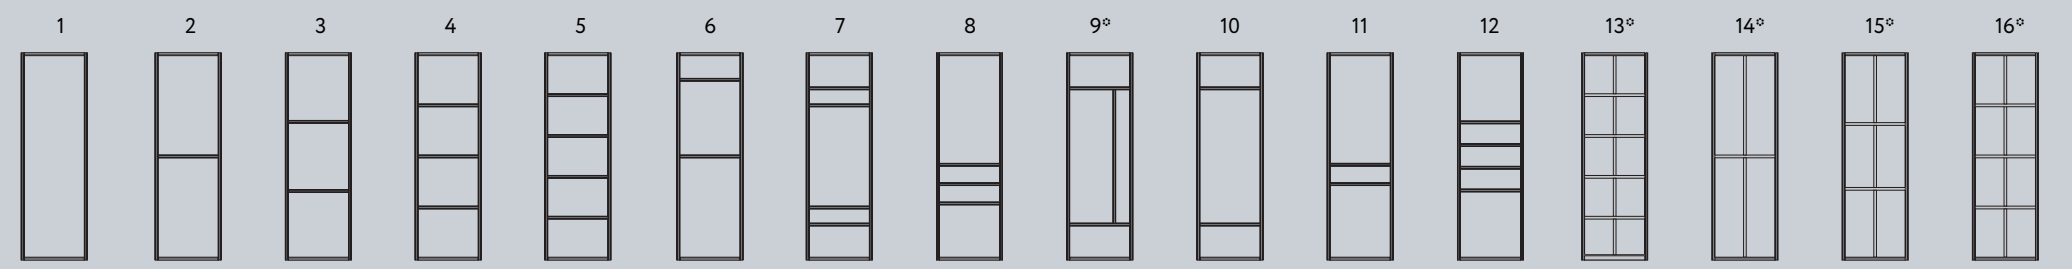

Каталог  
продукции **2024**

Коллекция  
современных дверей  
**Sense Touch**

**ARISTO**<sup>®</sup>  
интерьерные  
решения

Типы систем	Типы профилей	Цветовая гамма профилей
<p><b>NOVA</b></p>  <p>Раздвижные двери</p>	 <p>Профиль вертикальный NOVA</p>	<p>NOVA</p>  <p>Серебро матовое    Белый глянец    Черный матовый</p>
<p><b>SLIM LINE</b></p>  <p>Раздвижные двери</p> <p>Фурнитура стразовые цепи</p>	 <p>Профиль вертикальный SLIM    Профиль вертикальный SLIM MAX</p>  <p>Профиль вертикальный SLIM декор</p>	<p>SLIM SLIM MAX    SLIM SLIM MAX    SLIM SLIM MAX    SLIM    SLIM декор    SLIM декор    SLIM декор</p>  <p>Серебро матовое    Белый глянец    Черный матовый    Шампань матовая    Серебро матовое    Белый глянец    Черный матовый</p>  <p>Серебро, кристалл прозрачный    Серебро, кристалл темно-синий    Серебро, кристалл черный    Золото, кристалл прозрачный    Вороненая сталь, кристалл черный</p>
<p><b>4 в 1</b></p>  <p>Подвесные двери</p>  <p>Распашные двери</p>	 <p>Профиль вертикальный Fusion    Профиль вертикальный Smart</p>	<p>Fusion Smart    Fusion    Fusion Smart    Fusion    Fusion</p>  <p>Серебро матовое    Белый матовый    Черный матовый    Слоновая кость    Дуб белый</p> <p>Fusion    Fusion    Fusion</p> <p>Венге темный    Антрацит    Золото крацованное</p>
<p>Стационарные перегородки</p> 	 <p>Профиль вертикальный Fusion</p>	<p>Fusion Smart    Fusion    Fusion Smart    Fusion    Fusion</p>  <p>Серебро матовое    Белый матовый    Черный матовый    Слоновая кость    Дуб белый</p> <p>Fusion    Fusion    Fusion</p> <p>Венге темный    Антрацит    Золото крацованное</p>
<p>Складные двери</p> 	 <p>Профиль вертикальный Fusion</p>	<p>Fusion Smart    Fusion    Fusion Smart    Fusion    Fusion</p>  <p>Серебро матовое    Белый матовый    Черный матовый    Слоновая кость    Дуб белый</p> <p>Fusion    Fusion    Fusion</p> <p>Венге темный    Антрацит    Золото крацованное</p>