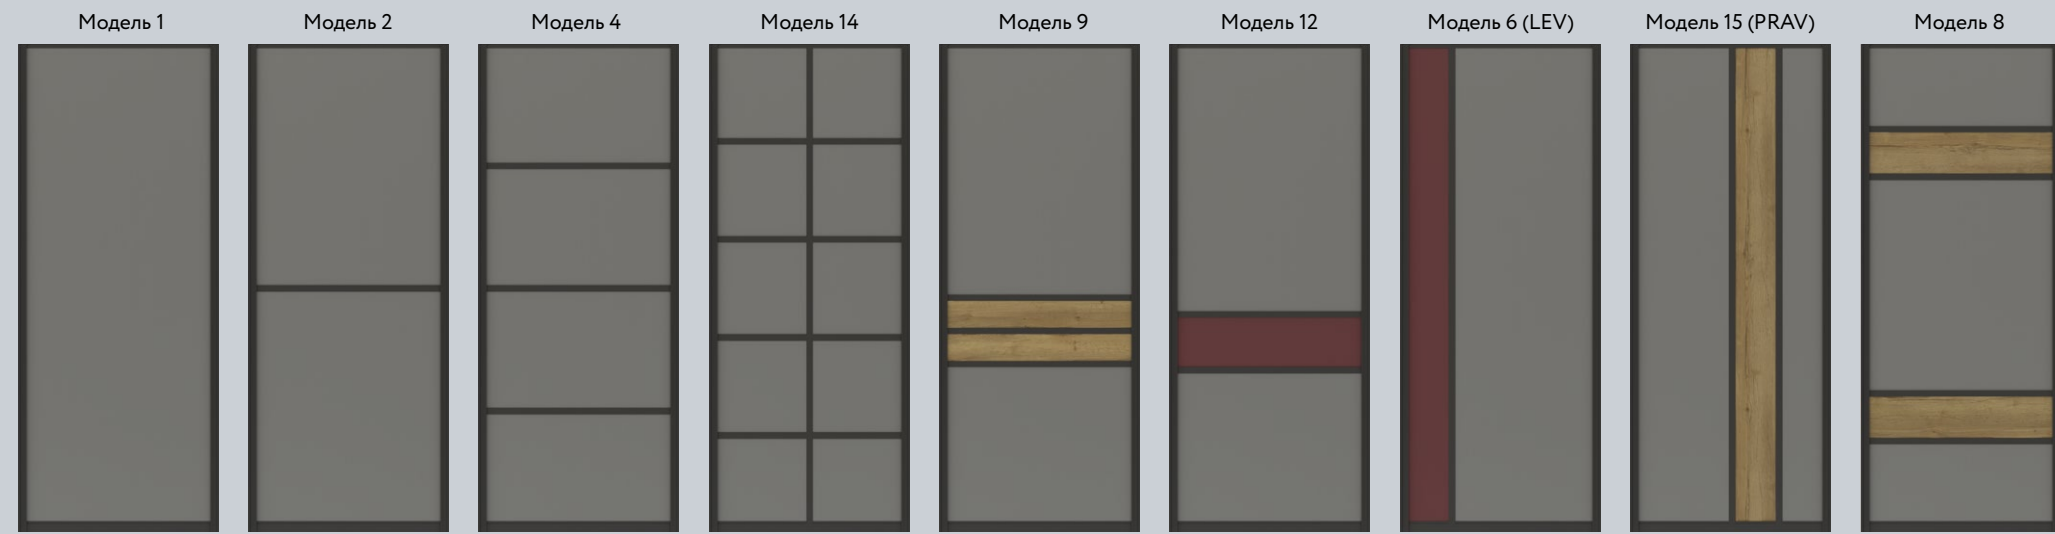

Vintage Oak  
(Дуб Винтаж)Стекло Lacobel  
9003 White PureЗеркало Silver  
(Серебро)

Современная спальня подразумевает отсутствие лишних деталей, формы мебели максимально упрощены, а декор практически отсутствует. За счет этого пространство спальни кажется просторным и светлым. Характер стилистики выражается в правильно подобранных цветах и фактурах. Чаще всего это монохромные интерьеры: серые, белые или пастельные оттенки. Уйти от мрачности и скуки помогает шкаф. Глянцевое стекло «White» в верхней части зрительно приподнимает потолок. Текстурированная вставка из шпона вносит неповторимый облик и изысканность. Зеркало внизу расширяет пространство.

Стекло цветное  
Black (Черный)

Черный цвет в интерьере — символ аристократичности и роскоши. Он вне моды и времени, главное правильно его дозировать и совмещать.

Большой встроенный шкаф с черными фасадами выглядит в высшей степени элегантно, абсолютно не давит, а наоборот стирает границы и словно уходит в бесконечность. Размещенный на белом фоне он смотрится еще выразительней, а черное стекло фасадов делает его загадочным и магически притягательным. Глянцевая поверхность стекла мягко отражает, увеличивает пространство, а зеркальные блики добавляют объема. Фурнитура из черного металла — идеально завершает композицию.

Стекло цветное  
Black (Черный)

Зеркало  
Grey  
(Серый) сатинат

Hдв - высота двери  
Лдв - ширина двери  
b - изменяемая ширина филенки  
f - изменяемая высота филенки

\* Только при использовании регулируемого распашного механизма