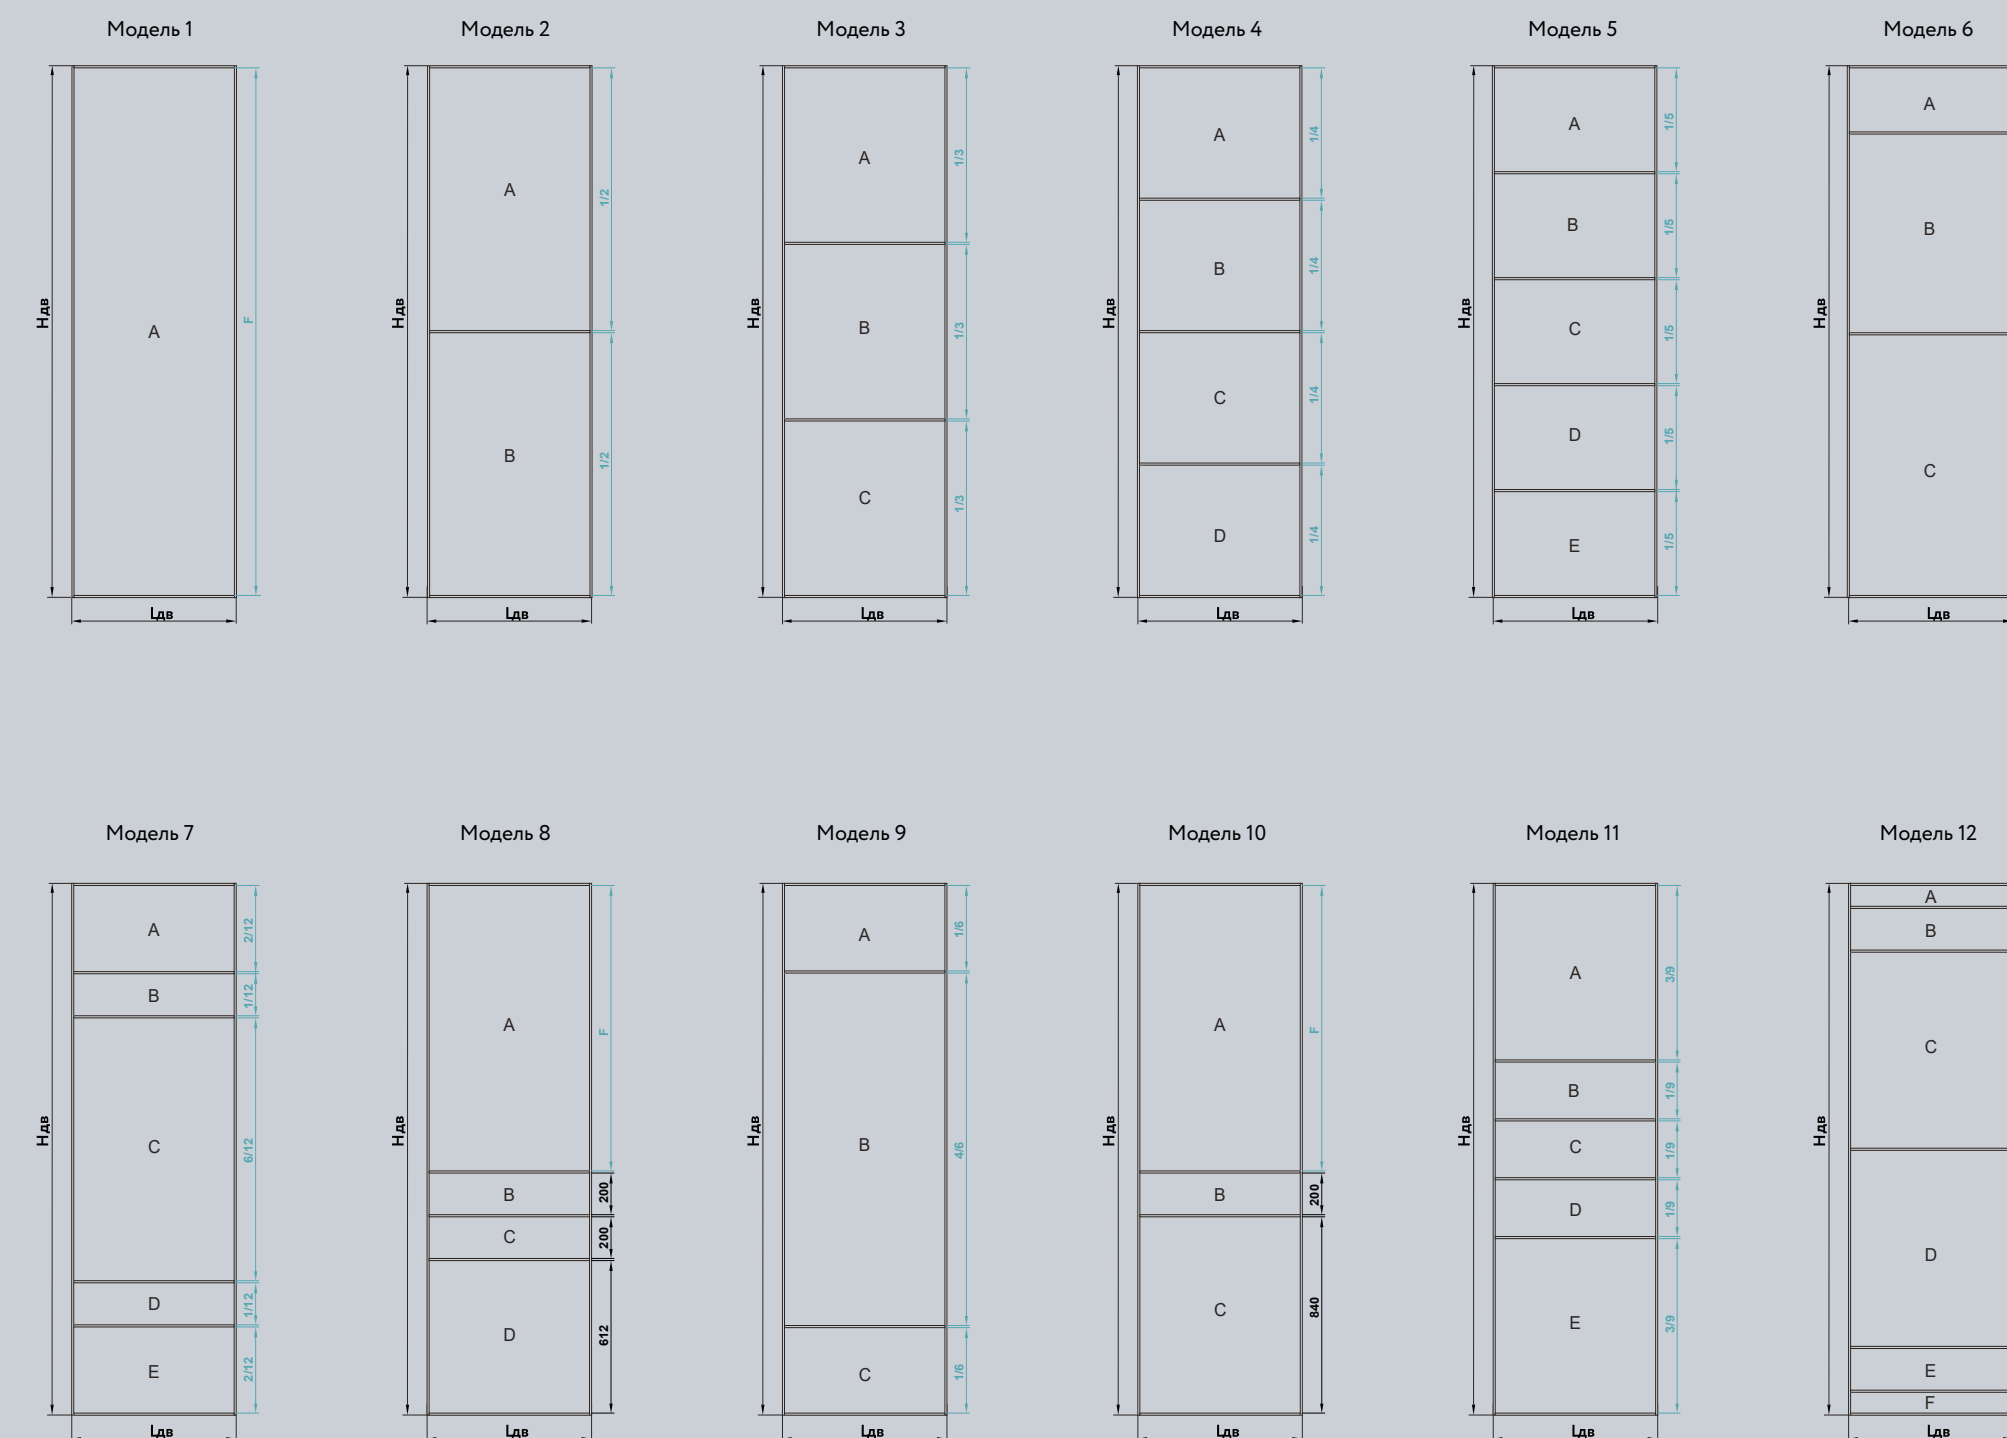

# SLIM LINE

Система SLIM LINE — это едва заметные тонкие линии и деликатное обрамление. Двери выглядят более гармонично, благодаря внешнему единству вертикальных и горизонтальных линий. Невидимый широкий горизонтальный профиль обеспечивает необходимую жесткость конструкции и возможность установки системы со скрытой верхней направляющей на кронштейнах.

H<sub>дв</sub> - высота двери  
 L<sub>дв</sub> - ширина двери  
 b - изменяемая ширина филенки  
 f - изменяемая высота филенки

Система

4 в 1

Модульная система 4 в 1 позволяет не просто зонировать, а создавать уникальные современные конструкции. Монолитные или раздвижные перегородки, подвесные и складные двери, до потолка, узкие, широкие, полностью стеклянные или разделенные на секции. Сразу несколько решений в обрамлении черного металла — запатентованного вертикального профиля Fusion — для обустройства пространства в одном стиле.