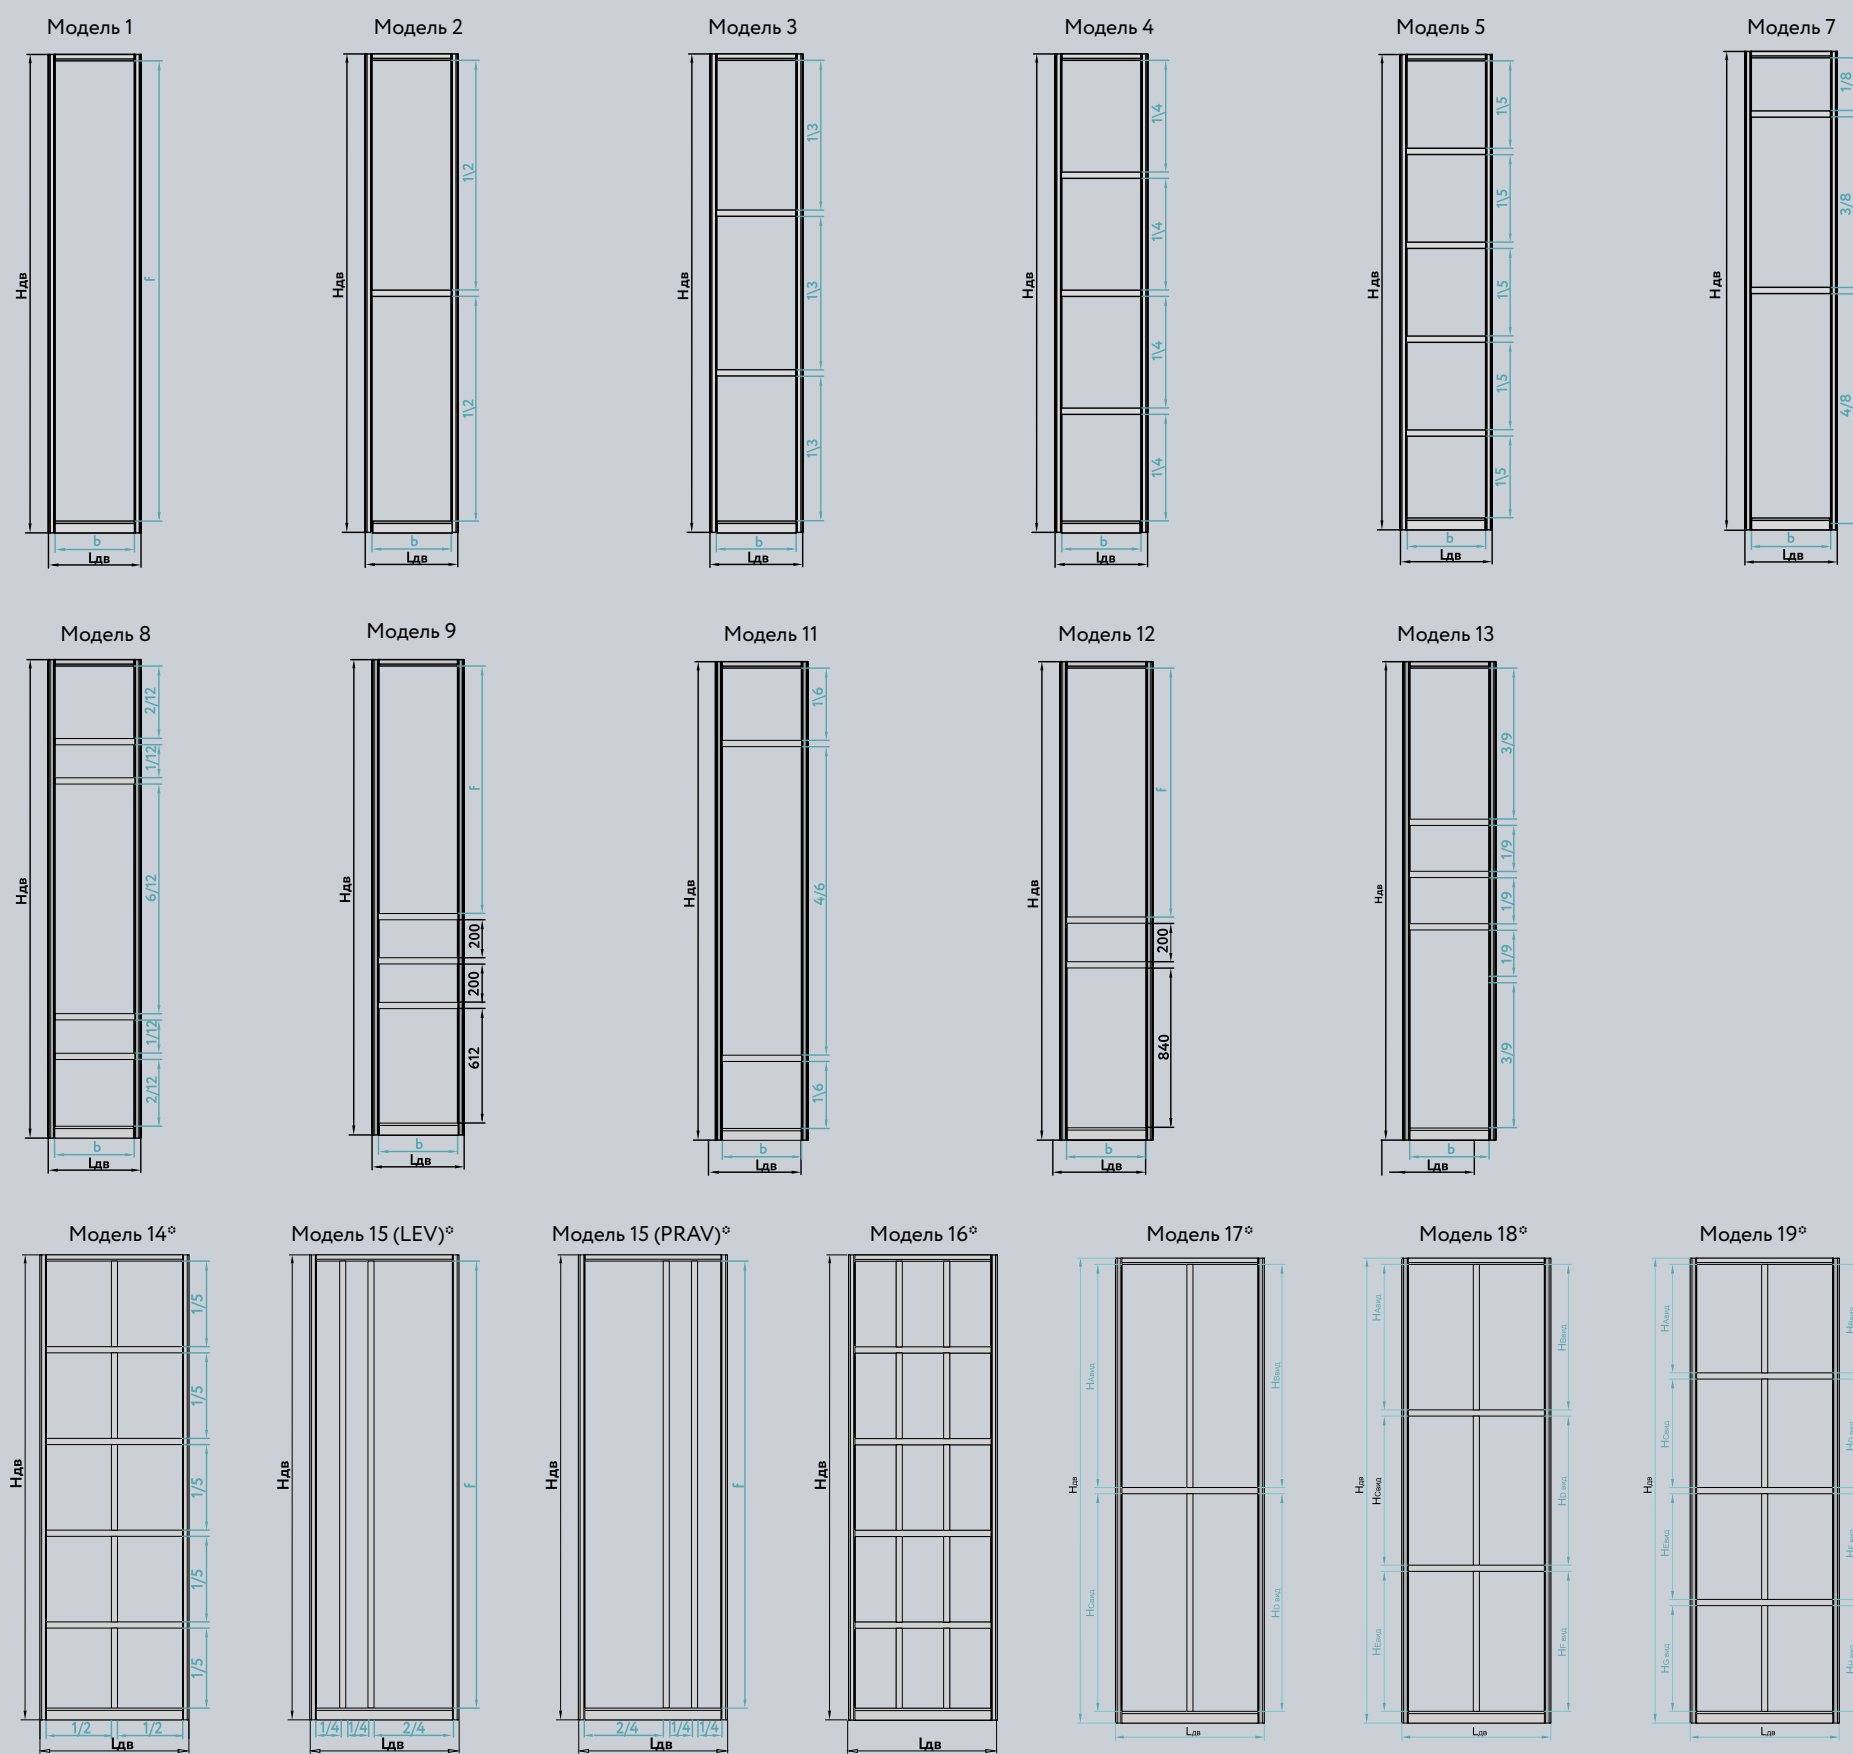

Стекло цветное  
Black (Черный)

Зеркало  
Grey  
(Серый) сатинат

Hдв - высота двери  
Лдв - ширина двери  
b - изменяемая ширина филенки  
f - изменяемая высота филенки

\* Только при использовании регулируемого распашного механизма