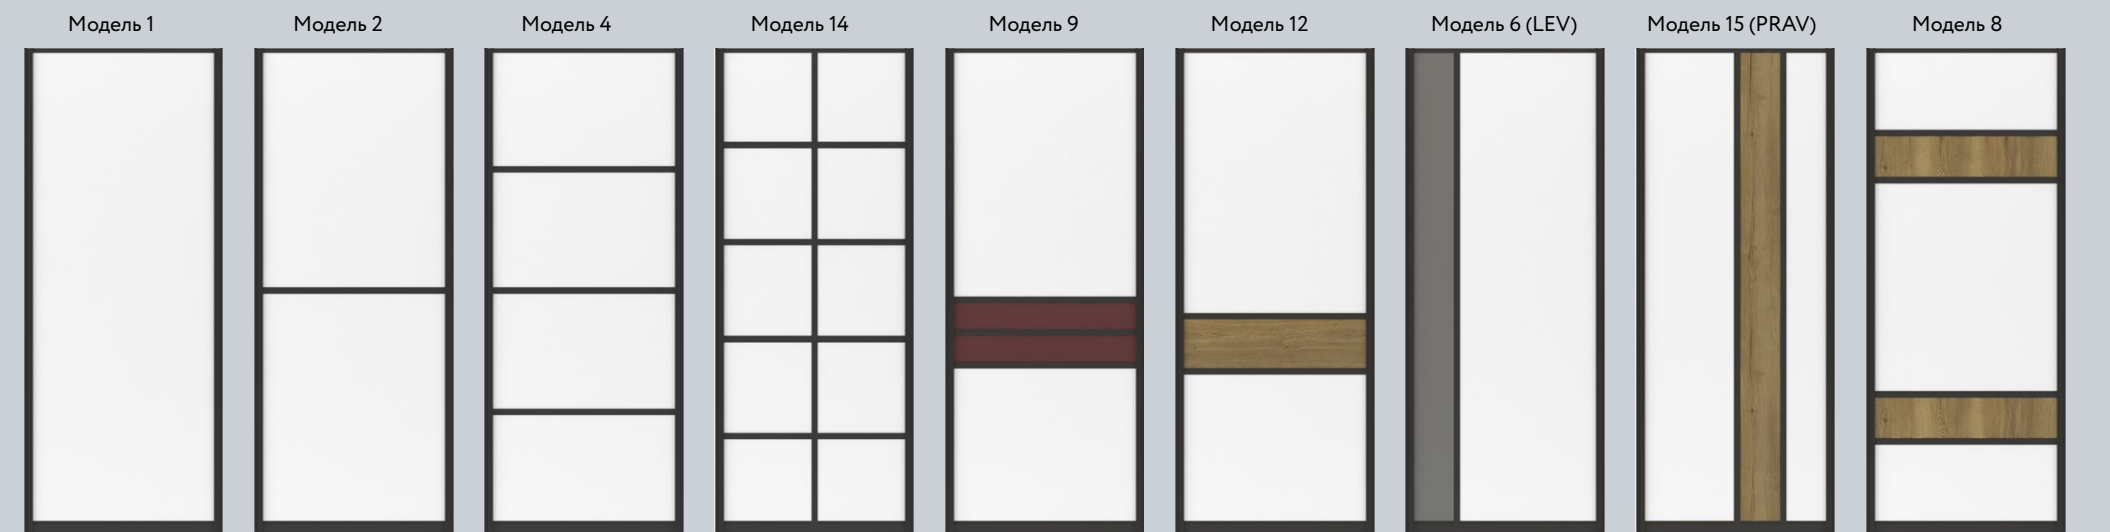

Vintage Oak  
(Дуб Винтаж)Стекло Lacobel  
9003 White PureЗеркало Silver  
(Серебро)

Современная спальня подразумевает отсутствие лишних деталей, формы мебели максимально упрощены, а декор практически отсутствует. За счет этого пространство спальни кажется просторным и светлым. Характер стилистики выражается в правильно подобранных цветах и фактурах. Чаще всего это монохромные интерьеры: серые, белые или пастельные оттенки. Уйти от мрачности и скуки помогает шкаф. Глянцевое стекло «White» в верхней части зрительно приподнимает потолок. Текстурированная вставка из шпона вносит неповторимый облик и изысканность. Зеркало внизу расширяет пространство.

Стекло цветное  
Black (Черный)

Черный цвет в интерьере — символ аристократичности и роскоши. Он вне моды и времени, главное правильно его дозировать и совмещать.

Большой встроенный шкаф с черными фасадами выглядит в высшей степени элегантно, абсолютно не давит, а наоборот стирает границы и словно уходит в бесконечность. Размещенный на белом фоне он смотрится еще выразительней, а черное стекло фасадов делает его загадочным и магически притягательным. Глянцевая поверхность стекла мягко отражает, увеличивает пространство, а зеркальные блики добавляют объема. Фурнитура из черного металла — идеально завершает композицию.

Стекло цветное  
Black (Черный)

Зеркало  
Grey  
(Серый) сатинат

Hдв - высота двери  
Лдв - ширина двери  
b - изменяемая ширина филенки  
f - изменяемая высота филенки

\* Только при использовании регулируемого распашного механизма