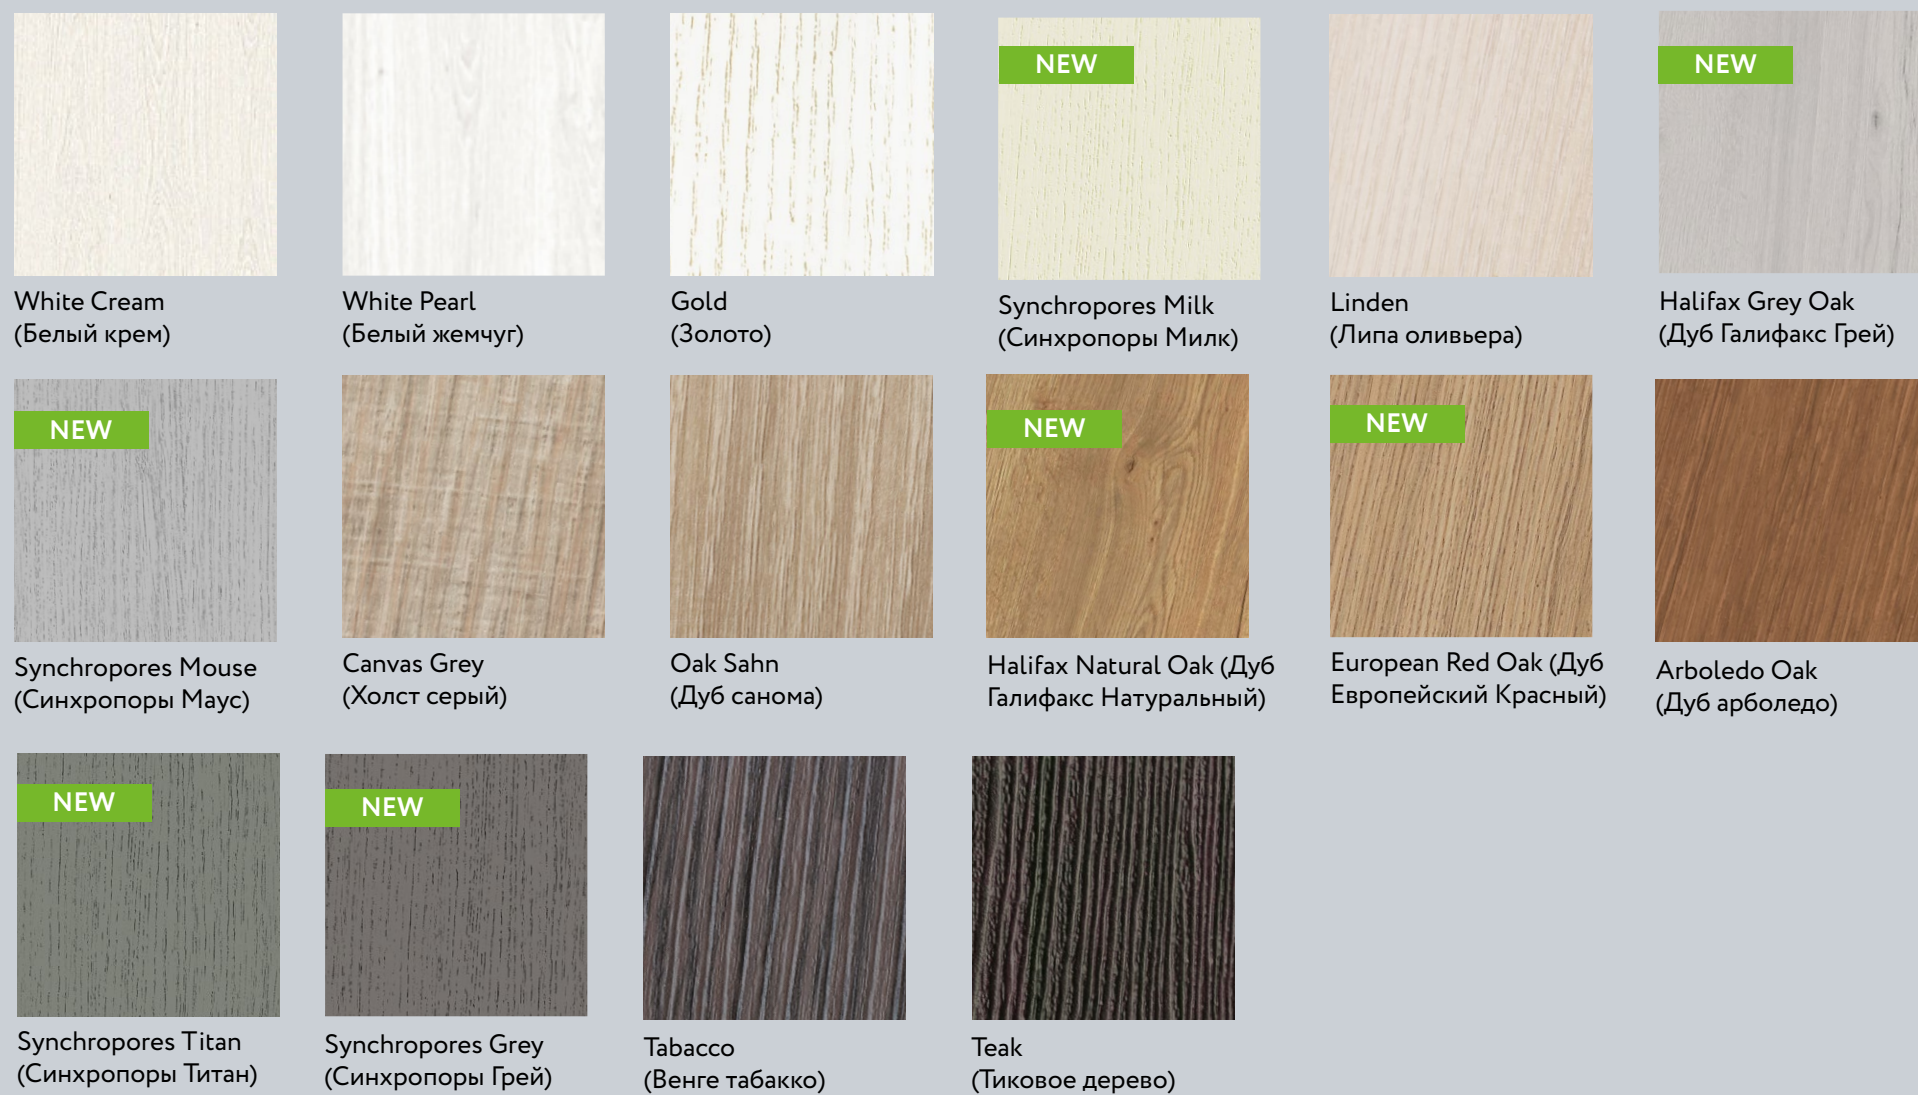

Палитра МДФ древесных декоров 3D экопластика