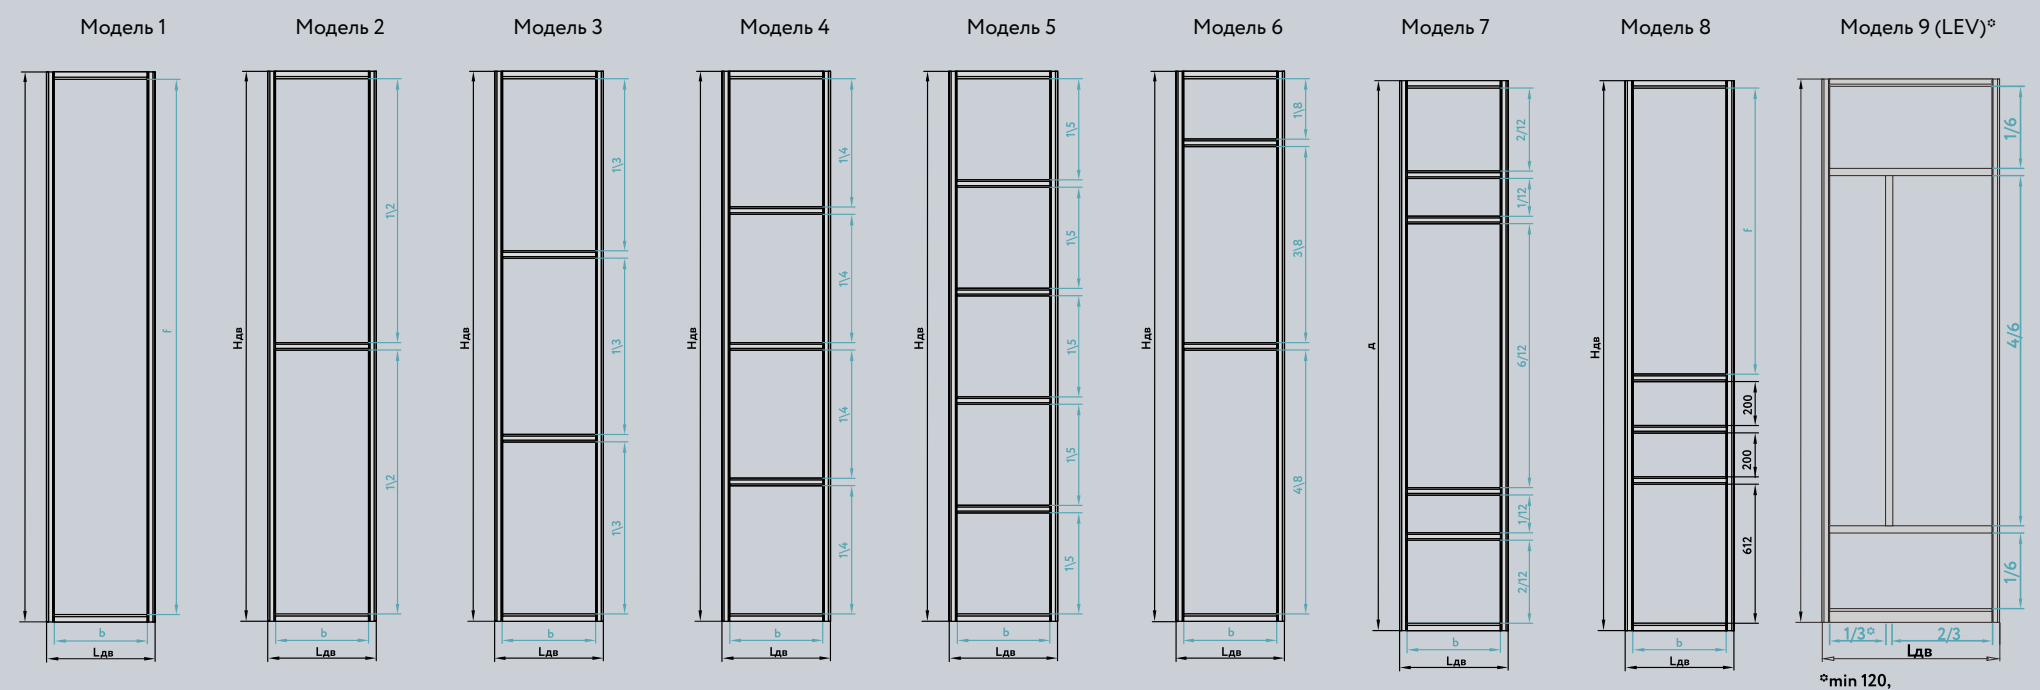

Стекло  
цветное  
Black (Черный)

Зеркало  
Grey (Серый)  
сатинат

\* Горизонтальные и вертикальные рамки от системы СТАНДАРТ

Hдв - высота двери  
Lдв - ширина двери  
b - изменяемая ширина филенки  
f - изменяемая высота филенки