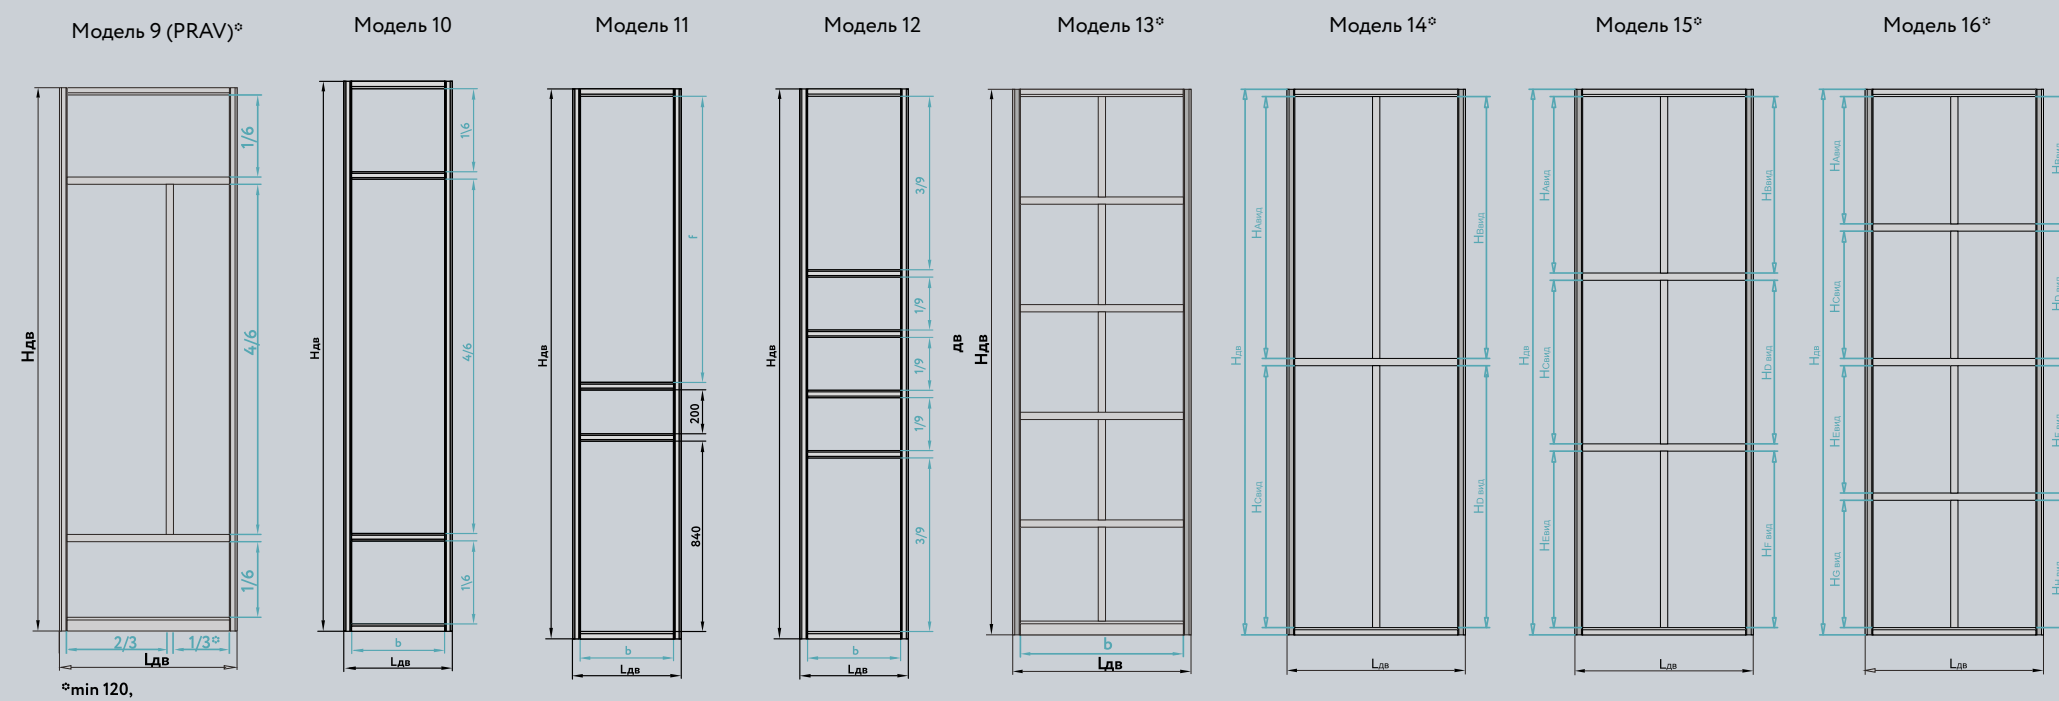

Стекло  
цветное  
Black (Черный)

Зеркало  
Grey (Серый)  
сатинат

\* Горизонтальные и вертикальные рамки от системы СТАНДАРТ

Hдв - высота двери  
Lдв - ширина двери  
b - изменяемая ширина филенки  
f - изменяемая высота филенки