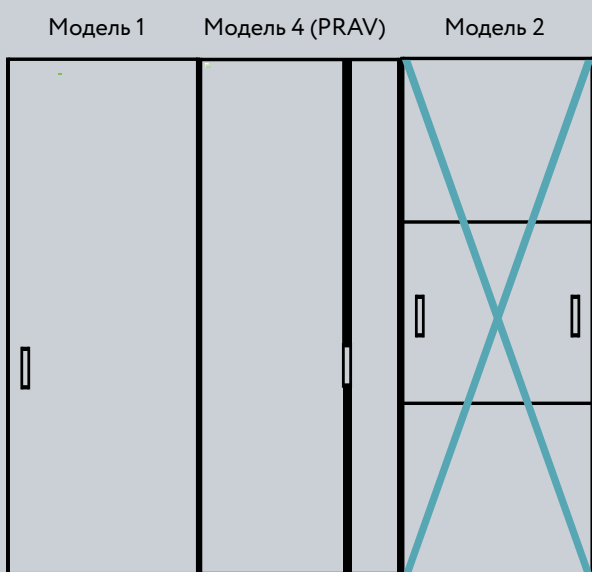

Система NOVA | Эталонный модельный ряд с материалами

Стекло цветное  
Black (Черный)

Зеркало  
Grey  
(Серый) сатинат

Пример неправильной комбинации

Пример правильной комбинации

Модель	1	2	3	4	5	6	7	8	9	10	11	12	13	14	15	16
	✓			✓	✓				✓							
		✓														
			✓													
	✓			✓	✓											
	✓			✓	✓											
						✓	✓	✓		✓	✓	✓	✓	✓	✓	✓
						✓	✓	✓		✓	✓	✓	✓	✓	✓	✓
						✓	✓	✓		✓	✓	✓	✓	✓	✓	✓
	✓								✓							
						✓	✓	✓		✓	✓	✓	✓	✓	✓	✓
						✓	✓	✓		✓	✓	✓	✓	✓	✓	✓
						✓	✓	✓		✓	✓	✓	✓	✓	✓	✓
						✓	✓	✓		✓	✓	✓	✓	✓	✓	✓
						✓	✓	✓		✓	✓	✓	✓	✓	✓	✓
						✓	✓	✓		✓	✓	✓	✓	✓	✓	✓
						✓	✓	✓		✓	✓	✓	✓	✓	✓	✓

Система

# SLIM LINE

Система SLIM LINE — это едва заметные тонкие линии и деликатное обрамление. Двери выглядят более гармонично, благодаря внешнему единству вертикальных и горизонтальных линий. Невидимый широкий горизонтальный профиль обеспечивает необходимую жесткость конструкции и возможность установки системы со скрытой верхней направляющей на кронштейнах.