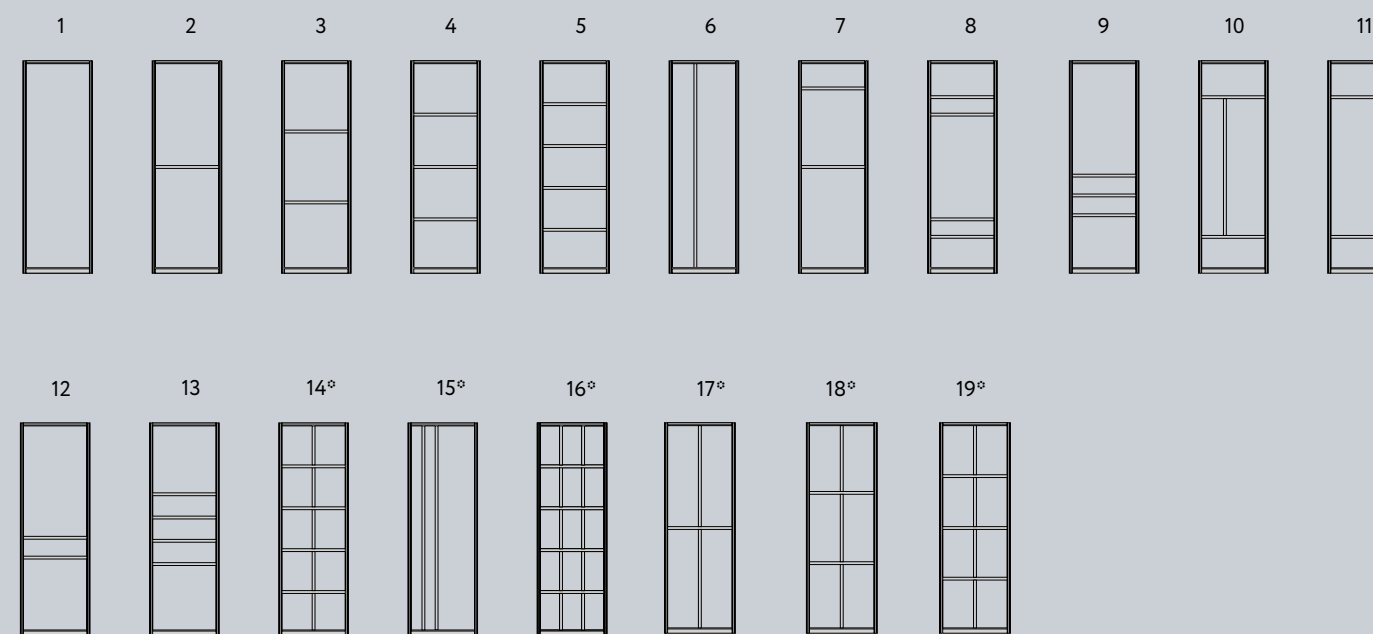

\*Модели 6, 10, 14, 15, 16, 17, 18, 19 В распашной системе только при использовании регулируемого распашного механизма

Типы систем	Типы профилей	Цветовая гамма профилей																		
	 Профиль вертикальный С  Профиль вертикальный Н  Профиль вертикальный О	<table border="1"> <tr> <td> С Белый матовый</td> <td> С Н Белый глянец</td> <td> С Белый велюр</td> <td> С Дуб платина</td> <td> С Дуб дымчатый</td> <td> С Н О Серебро матовое</td> </tr> <tr> <td> С Ванильный кашемир</td> <td> С Молочный сатин</td> <td> С Н О Золото матовое</td> <td> С Н О Шампань матовая</td> <td> С Серый кашемир</td> <td> С Вельвет дарк</td> </tr> <tr> <td> С Венге темный</td> <td> С Черный велюр</td> <td> С Н Бронза матовая</td> <td colspan="3"></td> </tr> </table>	 С Белый матовый	 С Н Белый глянец	 С Белый велюр	 С Дуб платина	 С Дуб дымчатый	 С Н О Серебро матовое	 С Ванильный кашемир	 С Молочный сатин	 С Н О Золото матовое	 С Н О Шампань матовая	 С Серый кашемир	 С Вельвет дарк	 С Венге темный	 С Черный велюр	 С Н Бронза матовая			
 С Белый матовый	 С Н Белый глянец	 С Белый велюр	 С Дуб платина	 С Дуб дымчатый	 С Н О Серебро матовое															
 С Ванильный кашемир	 С Молочный сатин	 С Н О Золото матовое	 С Н О Шампань матовая	 С Серый кашемир	 С Вельвет дарк															
 С Венге темный	 С Черный велюр	 С Н Бронза матовая																		