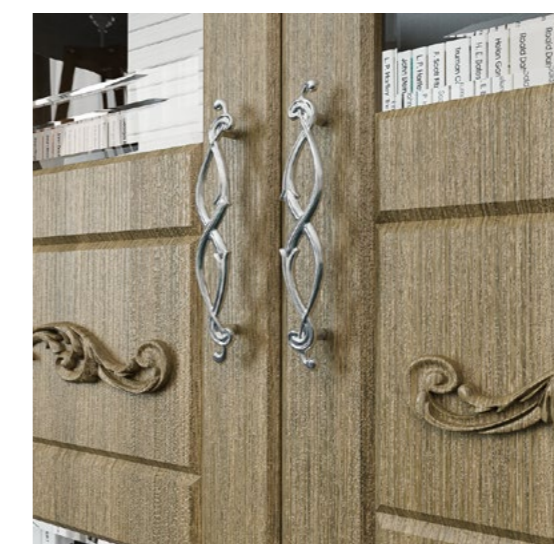

Серия: Avignon (Авиньон)
Цвет: Brown tara oak (Дуб мара)

Наименование мебели	Артикул	Кол-во
Витринный пенал	Avi.PV.2S-3	2
Стол рабочий	Avi.SR.O-1	1
Стеллаж	Avi.STEL.O-2	1
Комод	Avi.Kom.O-5	1