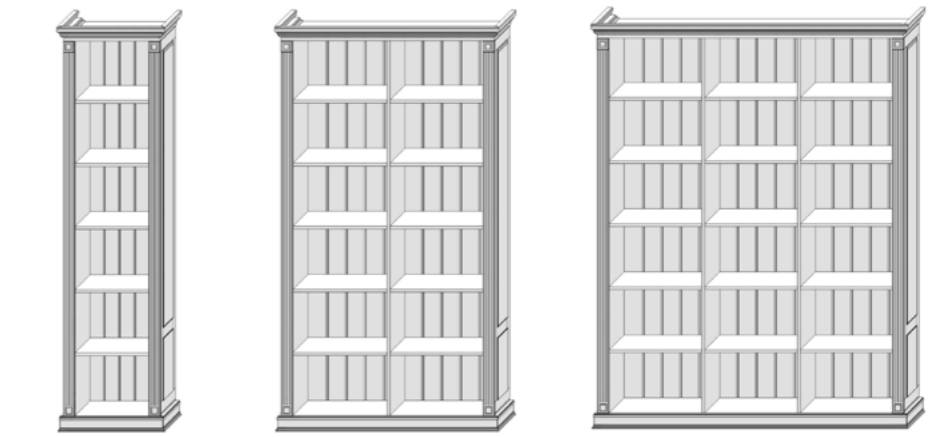

Стеллаж для книг

Yv.STEL.0-1 576 2156 360
696 2156 360
Yv.STEL.0-2 954 2156 360
1194 2156 360
Yv.STEL.0-3 1332 2156 360
1692 2156 360