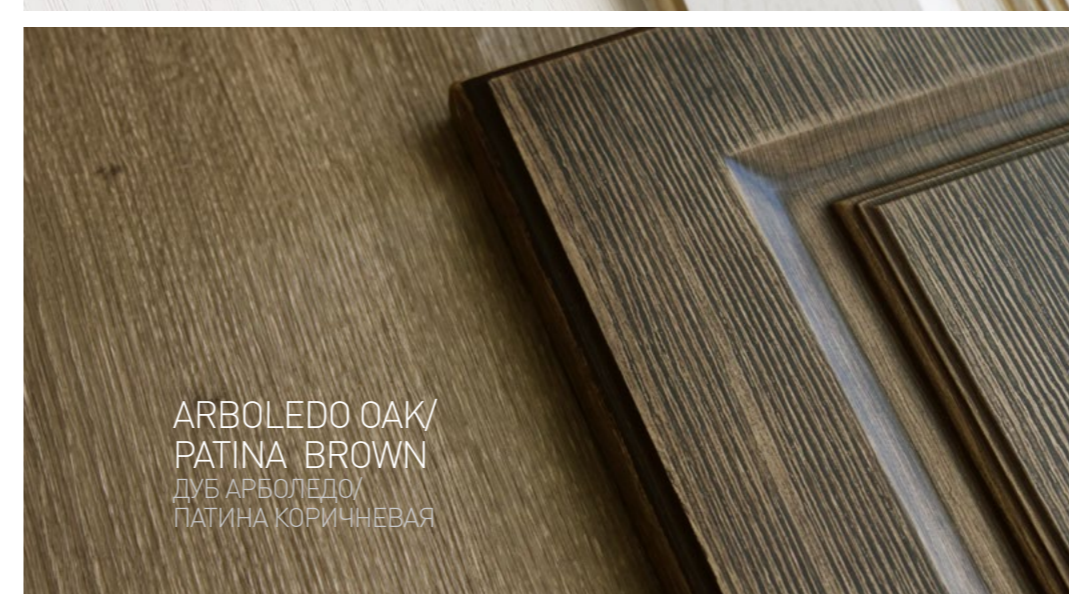

Палитра древесных декоров 3D экопластик