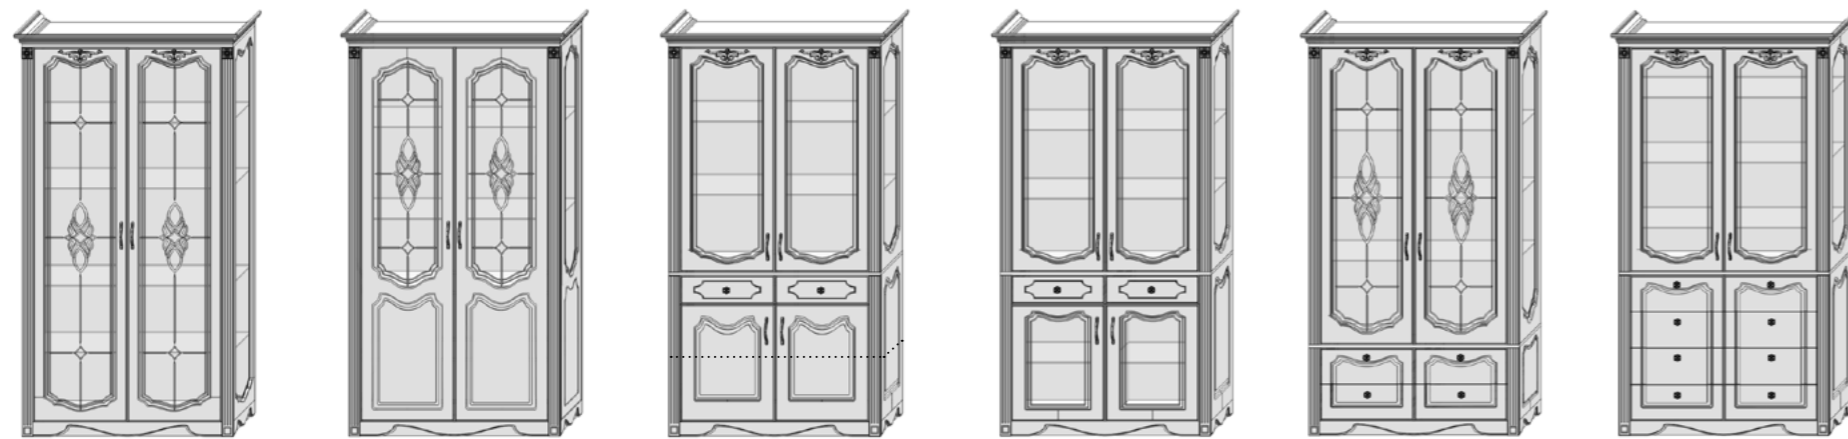

Витринный пенал двухстворчатый с обрамлением

Vers.PV.2S.0-1 1196 2156 504
Vers.PV.2S.0-2 1196 2156 504
Vers.PV.2S.0-3 1196 2156 504
Vers.PV.2S.0-4 1196 2156 504
Vers.PV.2S.0-5 1196 2156 504
Vers.PV.2S.0-6 1196 2156 504