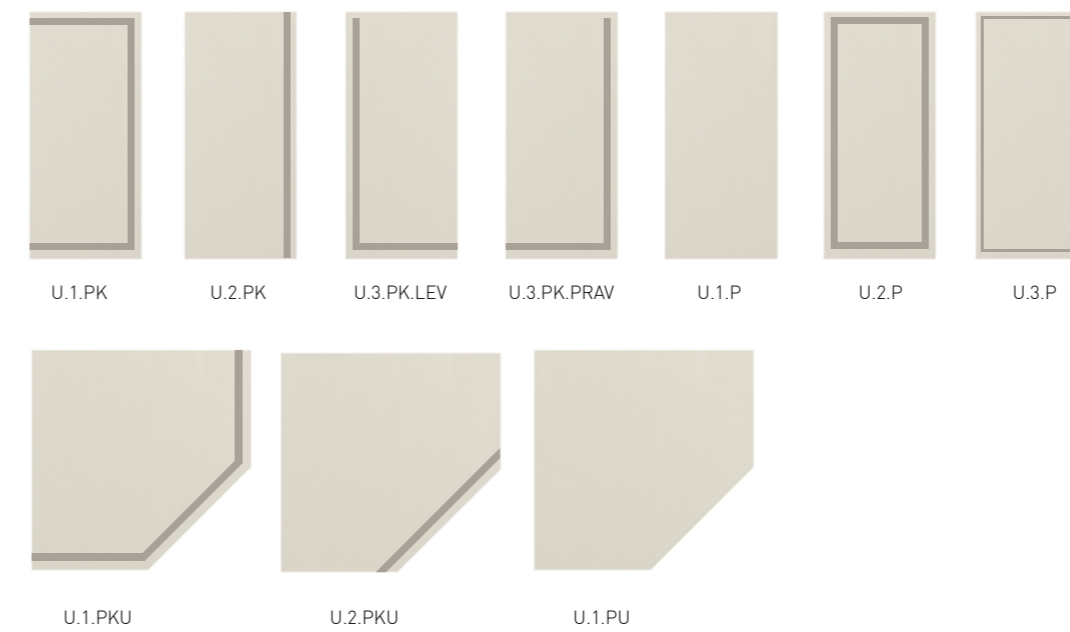

Прямые панели, полки