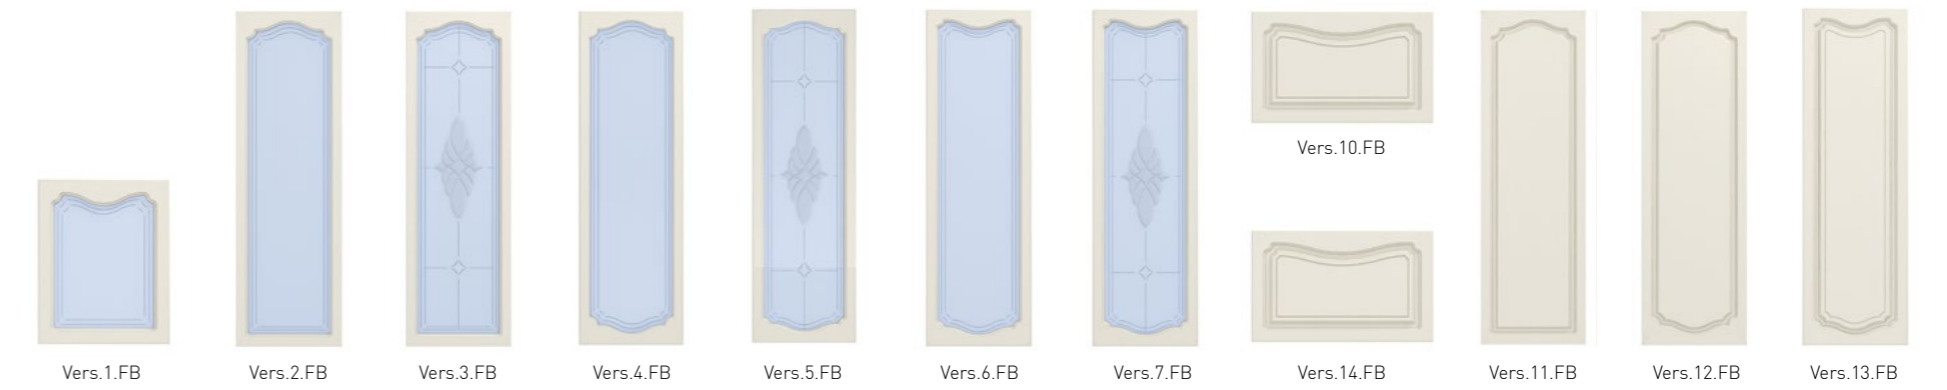

Серия: Versailles (Версаль)
Цвет: White Cream (Белый крем)

Наименование мебели	Артикул	Кол-во
Прихожая		1
Шкаф двухстворчатый		1
Подвесные двухсторонние двери		2

Прихожая

Ассортимент фасадов и дополнительных элементов серии VERSAILLES

Фасады глухие

Зеркала, стеновые панели для ТВ, декоративные полки

Фасады боковые, тыльные

Фасады витринные

Стеновые панели для прихожей

поставляются в сборе

Фасады для кроватей

Прямые панели, полки