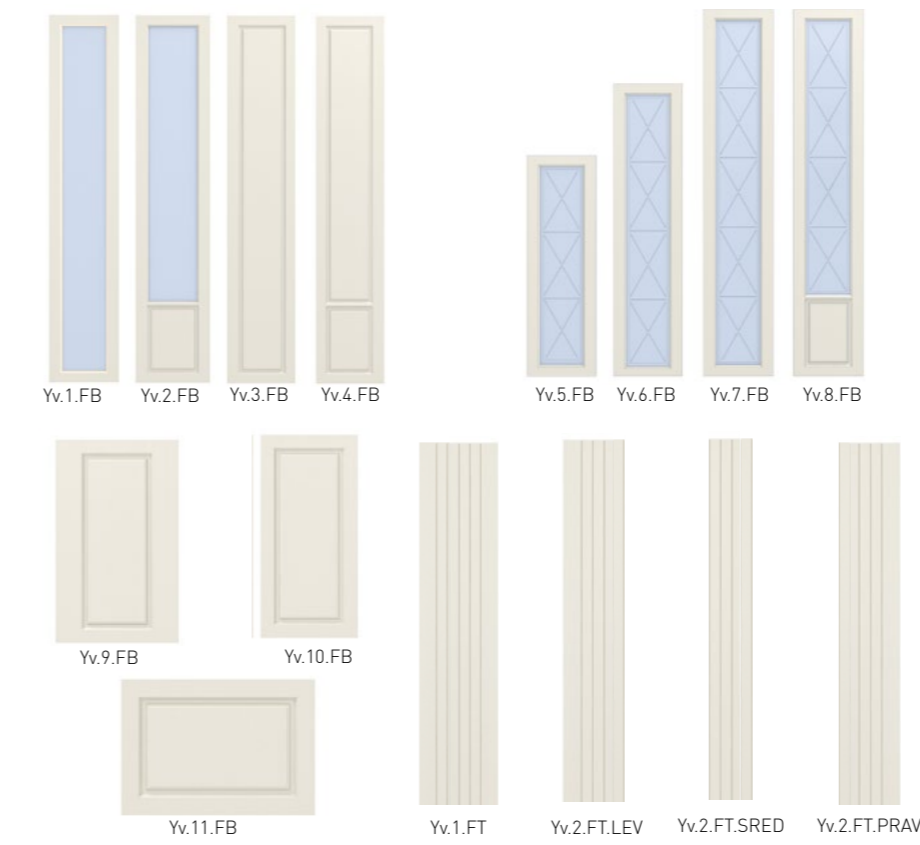

Фасады боковые, тыльные