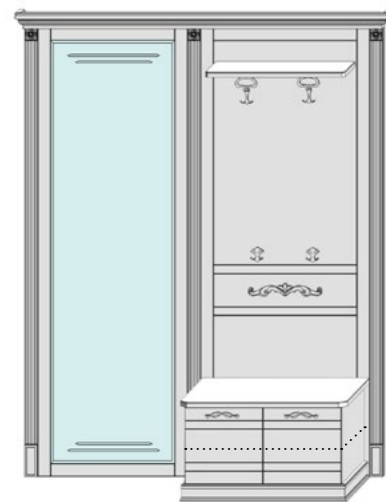

Прихожая

Avi.kit.hall-1
□ 1622 □ 2156 □ 496