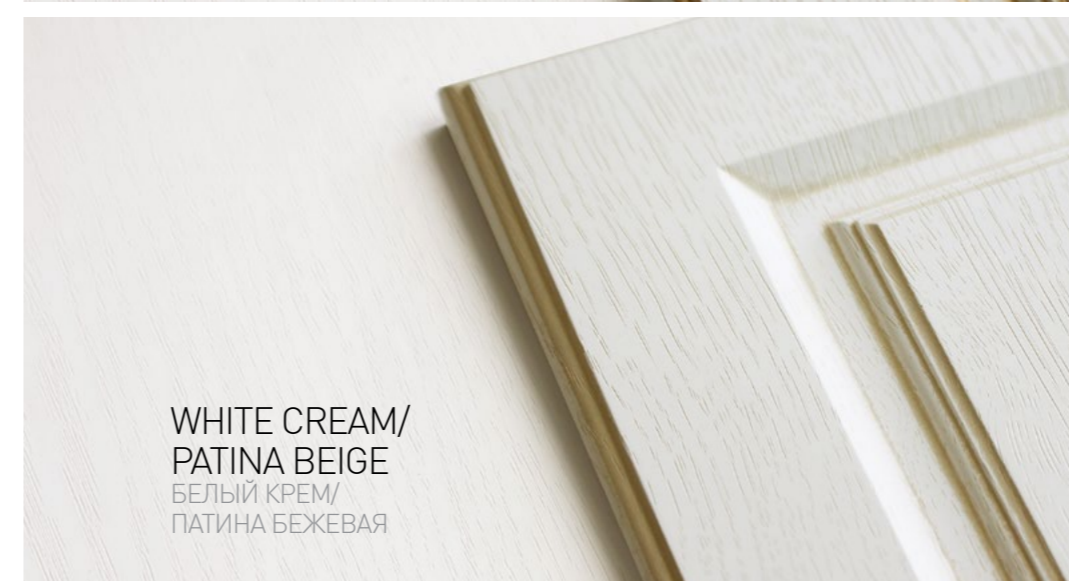

Палитра древесных декоров 3D экопластик