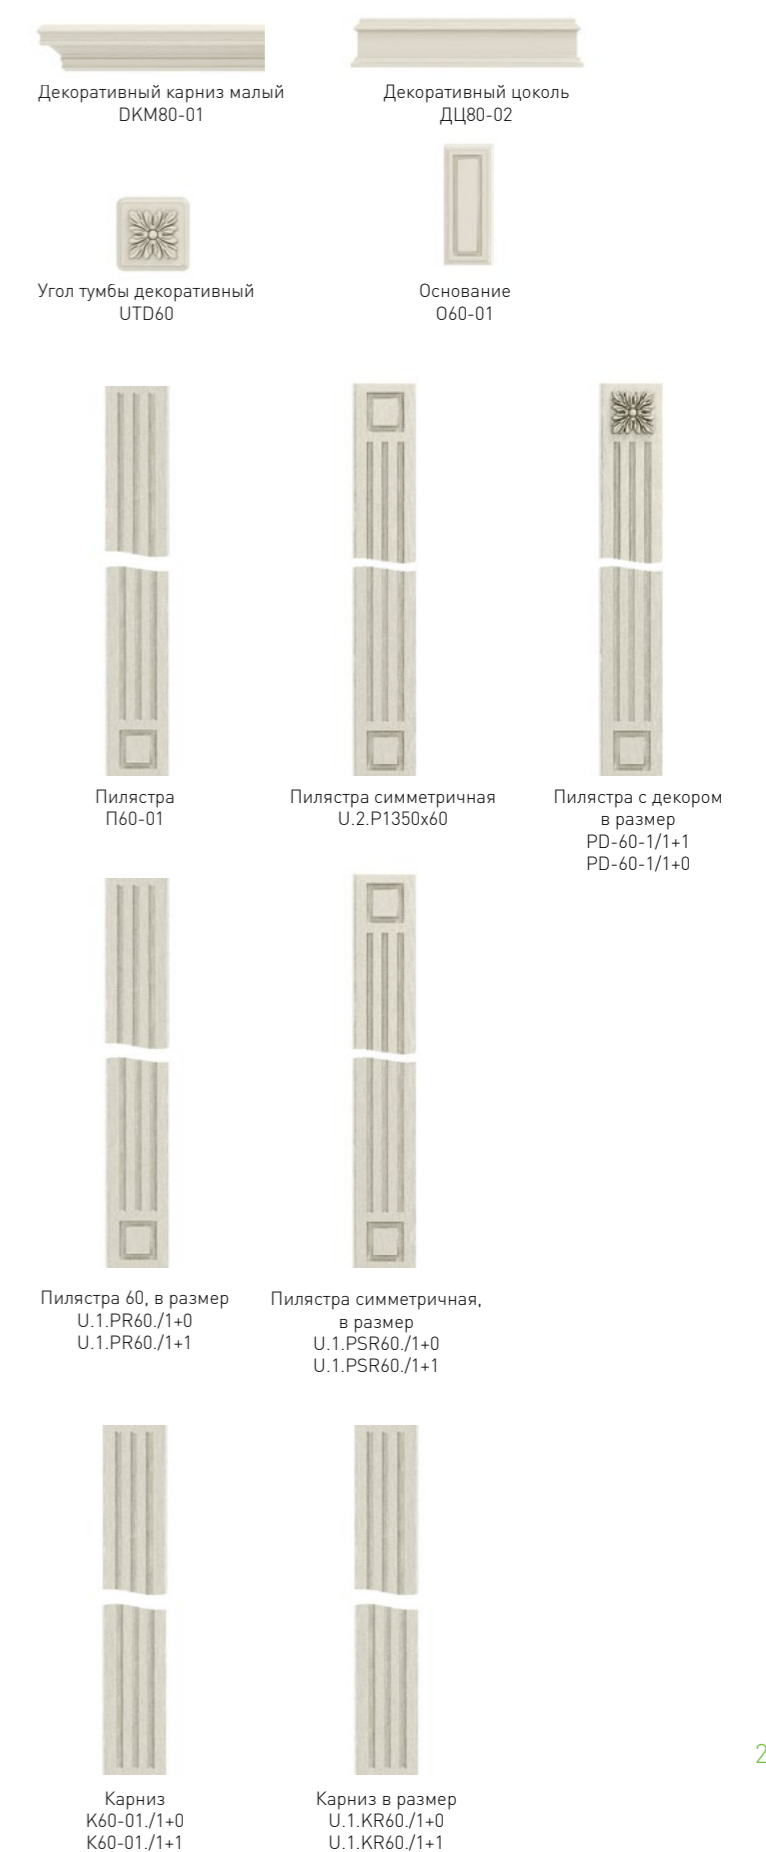

Прихожая

Ассортимент фасадов и дополнительных элементов серии AVIGNON

Фасады глухие

Зеркала, стеновые панели для ТВ, декоративные полки

Фасады боковые, тыльные

Декоративное обрамление

Фасады витринные

Стеновые панели для прихожей