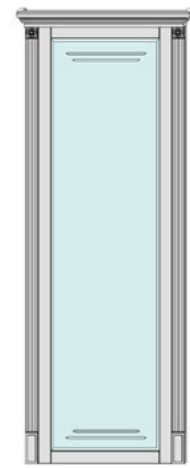

Стеновая панель для прихожей

Avi.1.SPO.(z).SRED
□ 744 □ 2156 □ 64
□ 874 □ 2156 □ 64
□ 1004 □ 2156 □ 64
□ 1134 □ 2156 □ 64