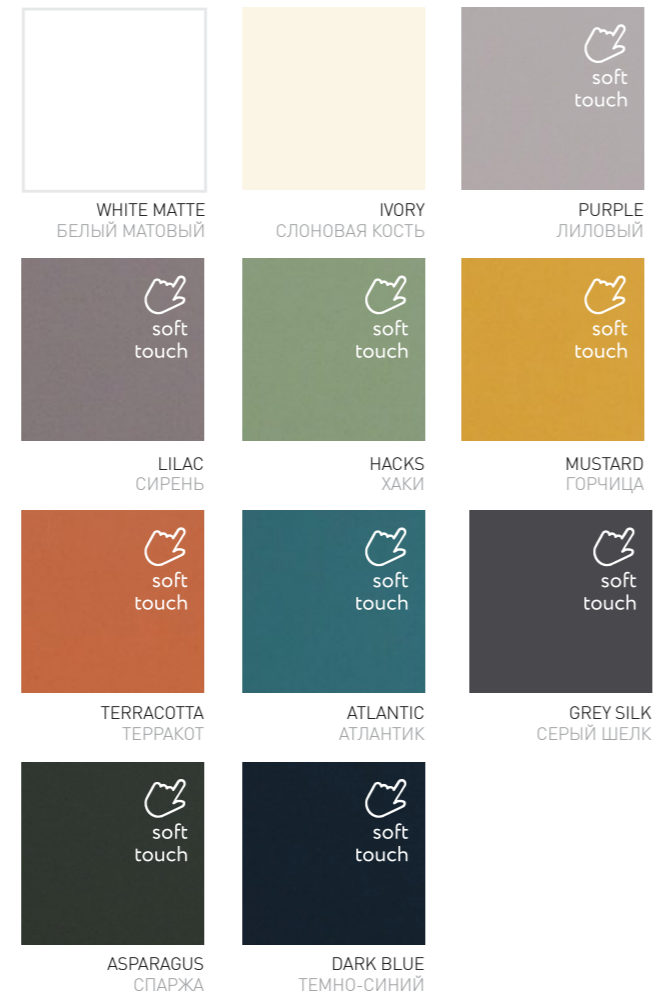

СЕРИЯ

VERONA
ВЕРОНА

Цветовая палитра полотна

Палитра древесных декоров 3D экопластик

Патинация

Палитра однотонных декоров 3D экопластика

Патинация

soft touch
Soft touch (мягкий на ощупь) - специальное покрытие с бархатистым матовым эффектом, создающее приятное тактильное ощущение

Цветовая палитра полотна

Палитра в эмали

Патинация

Палитра RAL

Палитра NCS*

При выборе цвета по RAL и NCS рекомендуем заказать предварительный выкрас для согласования с заказчиком и учитывать, что цена увеличится на материал + 10% к цене цветной эмали, кроме White base