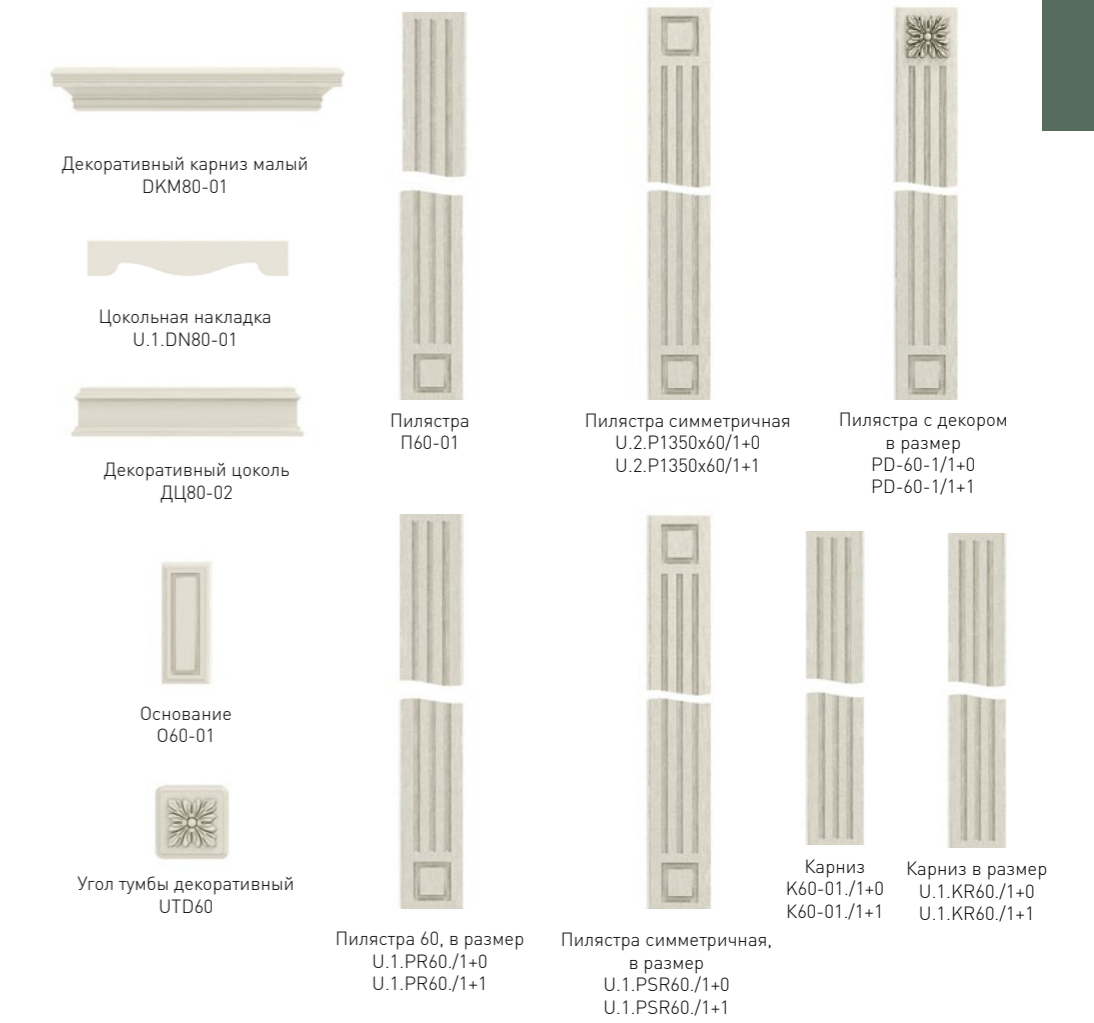

Фасады глухие

Зеркала, стеновые панели для ТВ, декоративные полки

Фасады боковые, тыльные

Фасады витринные

Стеновые панели для прихожей

поставляются в сборе

Фасады для кроватей

Прямые панели, полки

Декоративное оформление

Столешницы

Итальянская коллекция –
олицетворение изысканности
и простоты.

Строгие и плавные линии,
сочетание утонченной
скромности и роскоши,
как отражение античного
уюта полуострова.